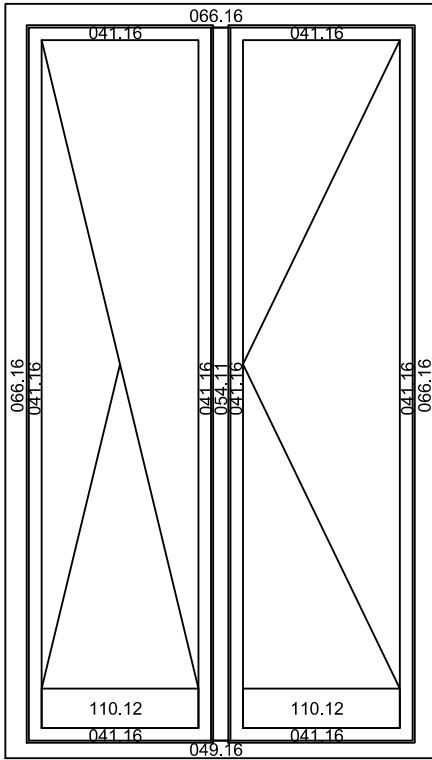

Typ 7) Türe zweiflügelig
mit Schlagleiste