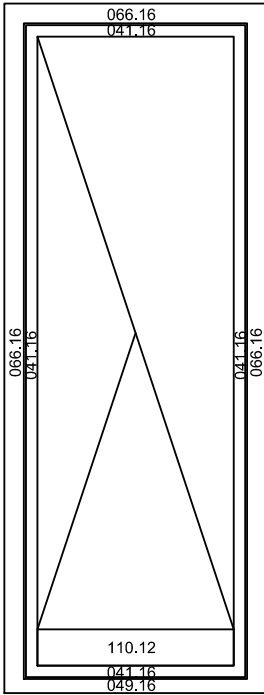

2 Typenübersicht

- 1 Profilübersicht
- 2 **Typenübersicht**
- 3 Schnitte Fenster Herma
- 4 Schnitte Hebe Schiebetür Herma
- 5 Schnitte Eingang Türe
- 6 Schnitte nach aussen aufgehende Türen

Typen Nr.	Bezeichnung	Seite
Typ 1	Fenster 1-flügelig	2.01
Typ 2	Fenster 2-flügelig mit Schlagleiste	2.01
Typ 3	Fenster 2-flügelig mit Setzholz	2.01
Typ 4	Fenster 3-flügelig mit Schlagleiste	2.01
Typ 5	Fenster 3-teilig mit 2 Setzhölzern	2.02
Typ 6	Tür 1-flügelig	2.02
Typ 7	Tür 2-flügelig mit Schlagleiste	2.03
Typ 8	Tür 2-teilig mit Setzholz	2.03
Typ 9	Tür 3-flügelig mit Schlagleiste	2.04
Typ 10	Tür 3-flügelig mit 2 Setzhölzern	2.04
Typ 11	Fixelement 1-teilig	2.05
Typ 12	Fixelement 2-teilig mit Setzholz	2.05
Typ 13	Fixelement 3-teilig mit 2 Setzhölzern	2.05
Typ 14	Fixelement 1-teilig mit Sockelverbreiterung	2.06
Typ 15	Fixelement 2-teilig mit Setzholz und Sockelverbreiterung	2.06
Typ 16	Fixelement 2-teilig mit 2 Setzhölzern und Sockelverbreiterung	2.07
Typ 17	Fenster 4-flügelig mit Setzholz und 2 Schlagleisten	2.07
Typ 18	Fenster 4-flügelig mit 2 Setzhölzern und Schlagleiste	2.07
Typ 19	Fenster mit 2 Setzhölzern und einer Schlagleiste links und rechts fix	2.08
Typ 31	Eingangstür	
Typ 32	Eingangstür mit Seitenteil	
Typ 33	Eingangstür mit 2 Seitenteilen	

Typ 1) Fenster einflügelig

Typ 2) Fenster zweiflügelig mit Schlagleiste

Typ 3) Fenster zweiflügelig mit Setzholz

Typ 4) Fenster dreiflügelig mit Schlagleiste

Typ 5) Fenster dreiteilig
mit zwei Setzhölzern