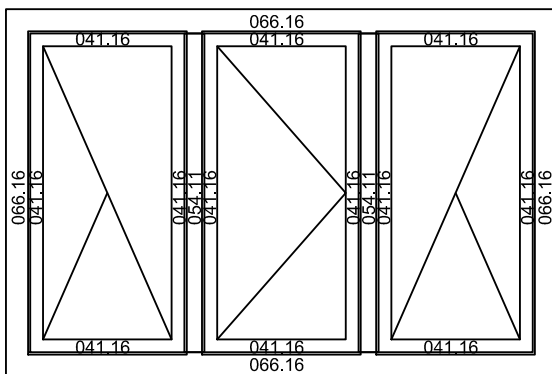

2 Typenübersicht

- 1 Profilübersicht
- 2 **Typenübersicht**
- 3 Schnitte Fenster Herma
- 4 Schnitte Hebe Schiebetür Herma
- 5 Schnitte Eingang Türe
- 6 Schnitte nach aussen aufgehende Türen

Typen Nr.	Bezeichnung	Seite
Typ 1	Fenster 1-flügelig	2.01
Typ 2	Fenster 2-flügelig mit Schlagleiste	2.01
Typ 3	Fenster 2-flügelig mit Setzholz	2.01
Typ 4	Fenster 3-flügelig mit Schlagleiste	2.01
Typ 5	Fenster 3-teilig mit 2 Setzhölzern	2.02
Typ 6	Tür 1-flügelig	2.02
Typ 7	Tür 2-flügelig mit Schlagleiste	2.03
Typ 8	Tür 2-teilig mit Setzholz	2.03
Typ 9	Tür 3-flügelig mit Schlagleiste	2.04
Typ 10	Tür 3-flügelig mit 2 Setzhölzern	2.04
Typ 11	Fixelement 1-teilig	2.05
Typ 12	Fixelement 2-teilig mit Setzholz	2.05
Typ 13	Fixelement 3-teilig mit 2 Setzhölzern	2.05
Typ 14	Fixelement 1-teilig mit Sockelverbreiterung	2.06
Typ 15	Fixelement 2-teilig mit Setzholz und Sockelverbreiterung	2.06
Typ 16	Fixelement 2-teilig mit 2 Setzhölzern und Sockelverbreiterung	2.07
Typ 17	Fenster 4-flügelig mit Setzholz und 2 Schlagleisten	2.07
Typ 18	Fenster 4-flügelig mit 2 Setzhölzern und Schlagleiste	2.07
Typ 19	Fenster mit 2 Setzhölzern und einer Schlagleiste links und rechts fix	2.08
Typ 31	Eingangstür	
Typ 32	Eingangstür mit Seitenteil	
Typ 33	Eingangstür mit 2 Seitenteilen	

Typ 1) Fenster einflügelig

Typ 2) Fenster zweiflügelig mit Schlagleiste

Typ 3) Fenster zweiflügelig mit Setzholz

Typ 4) Fenster dreiflügelig mit Schlagleiste

Typ 5) Fenster dreiteilig
mit zwei Setzhölzern