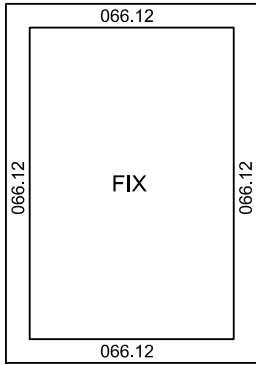

2 Typenübersicht

- 1 Profilübersicht
- 2 **Typenübersicht**
- 3 Schnitte Fenster Herma
- 4 Schnitte Hebe Schiebetür Herma
- 5 Schnitte Eingang Türe
- 6 Schnitte nach aussen aufgehende Türen

Typen Nr.	Bezeichnung	Seite
Typ 1	Fenster 1-flügelig	2.01
Typ 2	Fenster 2-flügelig mit Schlagleiste	2.01
Typ 3	Fenster 2-flügelig mit Setzholz	2.01
Typ 4	Fenster 3-flügelig mit Schlagleiste	2.01
Typ 5	Fenster 3-teilig mit 2 Setzhölzern	2.02
Typ 6	Tür 1-flügelig	2.02
Typ 7	Tür 2-flügelig mit Schlagleiste	2.03
Typ 8	Tür 2-teilig mit Setzholz	2.03
Typ 9	Tür 3-flügelig mit Schlagleiste	2.04
Typ 10	Tür 3-flügelig mit 2 Setzhölzern	2.04
Typ 11	Fixelement 1-teilig	2.05
Typ 12	Fixelement 2-teilig mit Setzholz	2.05
Typ 13	Fixelement 3-teilig mit 2 Setzhölzern	2.05
Typ 14	Fixelement 1-teilig mit Sockelverbreiterung	2.06
Typ 15	Fixelement 2-teilig mit Setzholz und Sockelverbreiterung	2.06
Typ 16	Fixelement 2-teilig mit 2 Setzhölzern und Sockelverbreiterung	2.07
Typ 17	Fenster 4-flügelig mit Setzholz und 2 Schlagleisten	2.07
Typ 18	Fenster 4-flügelig mit 2 Setzhölzern und Schlagleiste	2.07
Typ 19	Fenster mit 2 Setzhölzern und einer Schlagleiste links und rechts fix	2.08
Typ 31	Eingangstür	
Typ 32	Eingangstür mit Seitenteil	
Typ 33	Eingangstür mit 2 Seitenteilen	

Typ 1) Fenster einflügelig

Typ 2) Fenster zweiflügelig mit Schlagleiste

Typ 3) Fenster zweiflügelig mit Setzholz

Typ 4) Fenster dreiflügelig mit Schlagleiste

Typ 5) Fenster dreiteilig
mit zwei Setzhölzern

Typ 6) Türe einflügelig

Typ 7) Türe zweiflügelig
mit Schlagleiste

Typ 8) Türe zweiteilig
mit Setzholz

Typ 9) Tür dreiteilig
mit Schlagleisten

Typ 10) Tür dreiteilig
mit 2 Setzhölzern

Typ 11) Fixelement einteilig