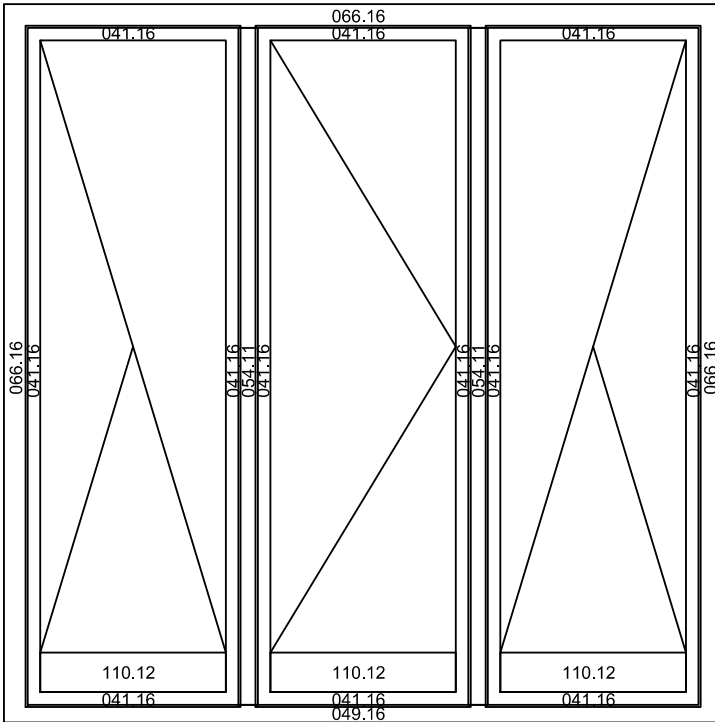

2 Typenübersicht

- 1 Profilübersicht
- 2 **Typenübersicht**
- 3 Schnitte Fenster Herma
- 4 Schnitte Hebe Schiebetür Herma
- 5 Schnitte Eingang Türe
- 6 Schnitte nach aussen aufgehende Türen

Typen Nr.	Bezeichnung	Seite
Typ 1	Fenster 1-flügelig	2.01
Typ 2	Fenster 2-flügelig mit Schlagleiste	2.01
Typ 3	Fenster 2-flügelig mit Setzholz	2.01
Typ 4	Fenster 3-flügelig mit Schlagleiste	2.01
Typ 5	Fenster 3-teilig mit 2 Setzhölzern	2.02
Typ 6	Tür 1-flügelig	2.02
Typ 7	Tür 2-flügelig mit Schlagleiste	2.03
Typ 8	Tür 2-teilig mit Setzholz	2.03
Typ 9	Tür 3-flügelig mit Schlagleiste	2.04
Typ 10	Tür 3-flügelig mit 2 Setzhölzern	2.04
Typ 11	Fixelement 1-teilig	2.05
Typ 12	Fixelement 2-teilig mit Setzholz	2.05
Typ 13	Fixelement 3-teilig mit 2 Setzhölzern	2.05
Typ 14	Fixelement 1-teilig mit Sockelverbreiterung	2.06
Typ 15	Fixelement 2-teilig mit Setzholz und Sockelverbreiterung	2.06
Typ 16	Fixelement 2-teilig mit 2 Setzhölzern und Sockelverbreiterung	2.07
Typ 17	Fenster 4-flügelig mit Setzholz und 2 Schlagleisten	2.07
Typ 18	Fenster 4-flügelig mit 2 Setzhölzern und Schlagleiste	2.07
Typ 19	Fenster mit 2 Setzhölzern und einer Schlagleiste links und rechts fix	2.08
Typ 31	Eingangstür	
Typ 32	Eingangstür mit Seitenteil	
Typ 33	Eingangstür mit 2 Seitenteilen	

Typ 1) Fenster einflügelig

Typ 2) Fenster zweiflügelig mit Schlagleiste

Typ 3) Fenster zweiflügelig mit Setzholz

Typ 4) Fenster dreiflügelig mit Schlagleiste

Typ 5) Fenster dreiteilig
mit zwei Setzhölzern

Typ 6) Türe einflügelig

Typ 7) Türe zweiflügelig
mit Schlagleiste

Typ 8) Türe zweiteilig
mit Setzholz

Typ 9) Tür dreiteilig
mit Schlagleisten

Typ 10) Tür dreiteilig
mit 2 Setzhölzern

Typ 11) Fixelement einteilig