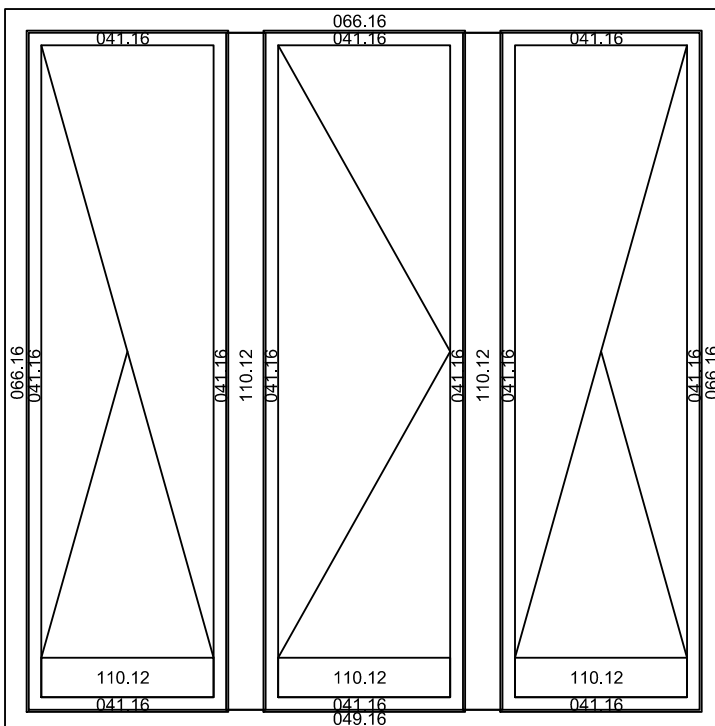

2 Typenübersicht

- 1 Profilübersicht
- 2 **Typenübersicht**
- 3 Schnitte Fenster Herma
- 4 Schnitte Hebe Schiebetür Herma
- 5 Schnitte Eingang Türe
- 6 Schnitte nach aussen aufgehende Türen

Typen Nr.	Bezeichnung	Seite
Typ 1	Fenster 1-flügelig	2.01
Typ 2	Fenster 2-flügelig mit Schlagleiste	2.01
Typ 3	Fenster 2-flügelig mit Setzholz	2.01
Typ 4	Fenster 3-flügelig mit Schlagleiste	2.01
Typ 5	Fenster 3-teilig mit 2 Setzhölzern	2.02
Typ 6	Tür 1-flügelig	2.02
Typ 7	Tür 2-flügelig mit Schlagleiste	2.03
Typ 8	Tür 2-teilig mit Setzholz	2.03
Typ 9	Tür 3-flügelig mit Schlagleiste	2.04
Typ 10	Tür 3-flügelig mit 2 Setzhölzern	2.04
Typ 11	Fixelement 1-teilig	2.05
Typ 12	Fixelement 2-teilig mit Setzholz	2.05
Typ 13	Fixelement 3-teilig mit 2 Setzhölzern	2.05
Typ 14	Fixelement 1-teilig mit Sockelverbreiterung	2.06
Typ 15	Fixelement 2-teilig mit Setzholz und Sockelverbreiterung	2.06
Typ 16	Fixelement 2-teilig mit 2 Setzhölzern und Sockelverbreiterung	2.07
Typ 17	Fenster 4-flügelig mit Setzholz und 2 Schlagleisten	2.07
Typ 18	Fenster 4-flügelig mit 2 Setzhölzern und Schlagleiste	2.07
Typ 19	Fenster mit 2 Setzhölzern und einer Schlagleiste links und rechts fix	2.08
Typ 31	Eingangstür	
Typ 32	Eingangstür mit Seitenteil	
Typ 33	Eingangstür mit 2 Seitenteilen	

Typ 1) Fenster einflügelig

Typ 2) Fenster zweiflügelig mit Schlagleiste

Typ 3) Fenster zweiflügelig mit Setzholz

Typ 4) Fenster dreiflügelig mit Schlagleiste

Typ 5) Fenster dreiteilig
mit zwei Setzhölzern

Typ 6) Türe einflügelig

Typ 7) Türe zweiflügelig
mit Schlagleiste

Typ 8) Türe zweiteilig
mit Setzholz

Typ 9) Tür dreiteilig
mit Schlagleisten

Typ 10) Tür dreiteilig
mit 2 Setzhölzern

Typ 11) Fixelement einteilig