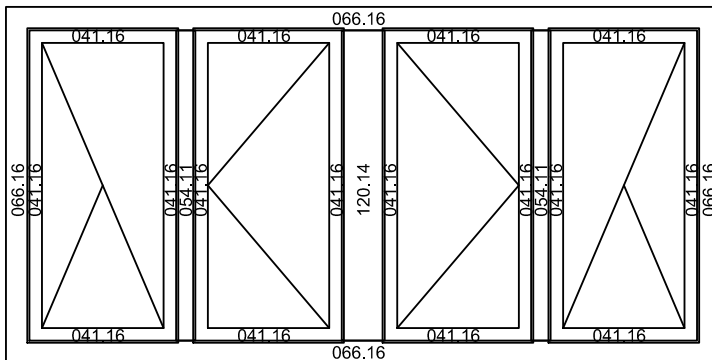

Typ 17) Fenster vierflügelig
mit einem Setzholz und 2 Schlagleisten