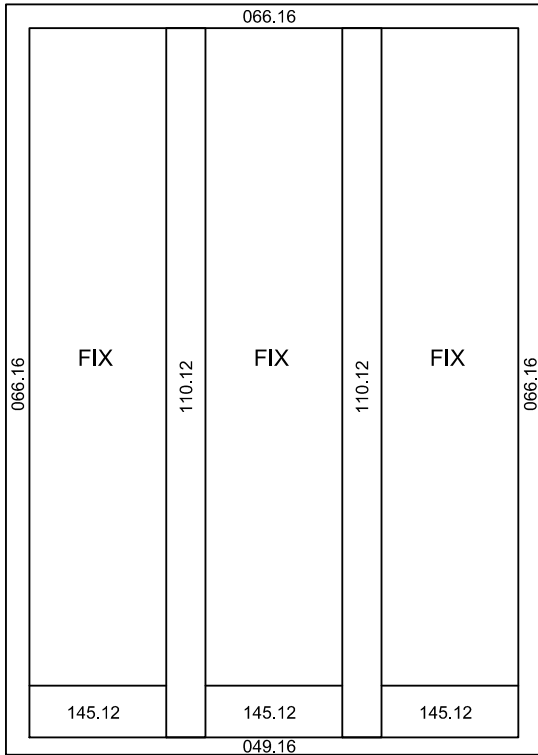

Typ 12) Fixelement zweiteilig
mit Setzholz

Typ 13) Fixelement dreiteilig
mit 2 Setzhölzern

Typ 14) Fixelement einteilig
mit Sockelverbreiterung

Typ 15) Fixelement zweiteilig
mit Setzholz und Sockelverbreiterung

Typ 19) Fenster vierteilig
mit 2 Setzhölzern und einer Schlagleiste,
links und rechts FIX