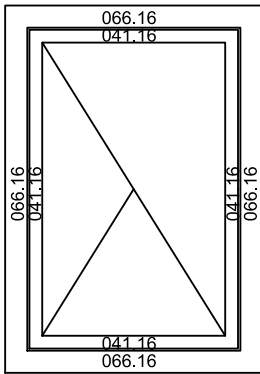

2 Typenübersicht

- 1 Profilübersicht
- 2 **Typenübersicht**
- 3 Schnitte Fenster Herma
- 4 Schnitte Hebe Schiebetür Herma
- 5 Schnitte Eingang Türe
- 6 Schnitte nach aussen aufgehende Türen

Typen Nr.	Bezeichnung	Seite
Typ 1	Fenster 1-flügelig	2.01
Typ 2	Fenster 2-flügelig mit Schlagleiste	2.01
Typ 3	Fenster 2-flügelig mit Setzholz	2.01
Typ 4	Fenster 3-flügelig mit Schlagleiste	2.01
Typ 5	Fenster 3-teilig mit 2 Setzhölzern	2.02
Typ 6	Tür 1-flügelig	2.02
Typ 7	Tür 2-flügelig mit Schlagleiste	2.03
Typ 8	Tür 2-teilig mit Setzholz	2.03
Typ 9	Tür 3-flügelig mit Schlagleiste	2.04
Typ 10	Tür 3-flügelig mit 2 Setzhölzern	2.04
Typ 11	Fixelement 1-teilig	2.05
Typ 12	Fixelement 2-teilig mit Setzholz	2.05
Typ 13	Fixelement 3-teilig mit 2 Setzhölzern	2.05
Typ 14	Fixelement 1-teilig mit Sockelverbreiterung	2.06
Typ 15	Fixelement 2-teilig mit Setzholz und Sockelverbreiterung	2.06
Typ 16	Fixelement 2-teilig mit 2 Setzhölzern und Sockelverbreiterung	2.07
Typ 17	Fenster 4-flügelig mit Setzholz und 2 Schlagleisten	2.07
Typ 18	Fenster 4-flügelig mit 2 Setzhölzern und Schlagleiste	2.07
Typ 19	Fenster mit 2 Setzhölzern und einer Schlagleiste links und rechts fix	2.08
Typ 31	Eingangstür	
Typ 32	Eingangstür mit Seitenteil	
Typ 33	Eingangstür mit 2 Seitenteilen	

Typ 1) Fenster einflügelig

Typ 2) Fenster zweiflügelig mit Schlagleiste

Typ 3) Fenster zweiflügelig mit Setzholz

Typ 4) Fenster dreiflügelig mit Schlagleiste

Typ 5) Fenster dreiteilig
mit zwei Setzhölzern