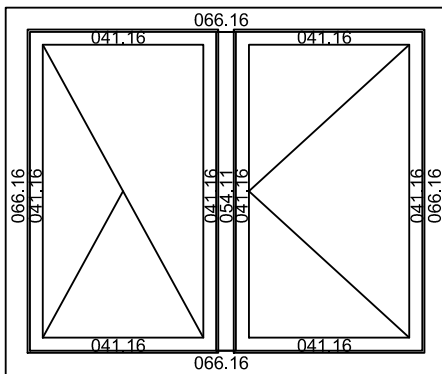

2 Typenübersicht

- 1 Profilübersicht
- 2 **Typenübersicht**
- 3 Schnitte Fenster Herma
- 4 Schnitte Hebe Schiebetür Herma
- 5 Schnitte Eingang Türe
- 6 Schnitte nach aussen aufgehende Türen

Typen Nr.	Bezeichnung	Seite
Typ 1	Fenster 1-flügelig	2.01
Typ 2	Fenster 2-flügelig mit Schlagleiste	2.01
Typ 3	Fenster 2-flügelig mit Setzholz	2.01
Typ 4	Fenster 3-flügelig mit Schlagleiste	2.01
Typ 5	Fenster 3-teilig mit 2 Setzhölzern	2.02
Typ 6	Tür 1-flügelig	2.02
Typ 7	Tür 2-flügelig mit Schlagleiste	2.03
Typ 8	Tür 2-teilig mit Setzholz	2.03
Typ 9	Tür 3-flügelig mit Schlagleiste	2.04
Typ 10	Tür 3-flügelig mit 2 Setzhölzern	2.04
Typ 11	Fixelement 1-teilig	2.05
Typ 12	Fixelement 2-teilig mit Setzholz	2.05
Typ 13	Fixelement 3-teilig mit 2 Setzhölzern	2.05
Typ 14	Fixelement 1-teilig mit Sockelverbreiterung	2.06
Typ 15	Fixelement 2-teilig mit Setzholz und Sockelverbreiterung	2.06
Typ 16	Fixelement 2-teilig mit 2 Setzhölzern und Sockelverbreiterung	2.07
Typ 17	Fenster 4-flügelig mit Setzholz und 2 Schlagleisten	2.07
Typ 18	Fenster 4-flügelig mit 2 Setzhölzern und Schlagleiste	2.07
Typ 19	Fenster mit 2 Setzhölzern und einer Schlagleiste links und rechts fix	2.08
Typ 31	Eingangstür	
Typ 32	Eingangstür mit Seitenteil	
Typ 33	Eingangstür mit 2 Seitenteilen	

Typ 1) Fenster einflügelig

Typ 2) Fenster zweiflügelig mit Schlagleiste

Typ 3) Fenster zweiflügelig mit Setzholz

Typ 4) Fenster dreiflügelig mit Schlagleiste

Typ 5) Fenster dreiteilig
mit zwei Setzhölzern