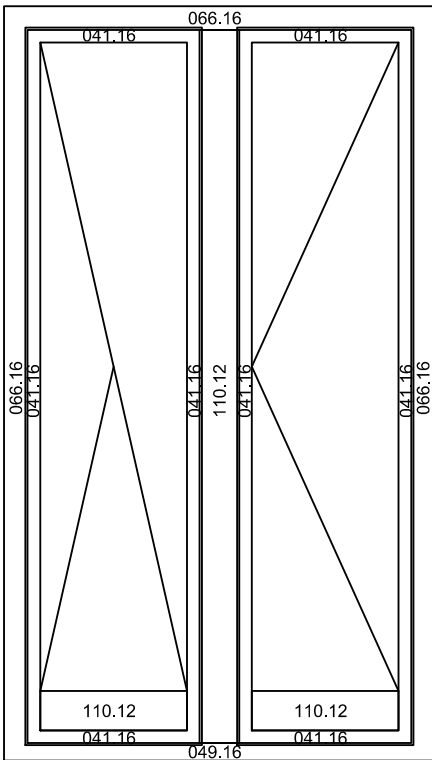

Typ 8) Türe zweiteilig
mit Setzholz