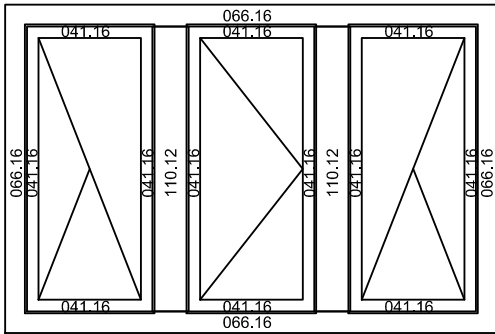

2 Typenübersicht

- 1 Profilübersicht
- 2 **Typenübersicht**
- 3 Schnitte Fenster Herma
- 4 Schnitte Hebe Schiebetür Herma
- 5 Schnitte Eingang Türe
- 6 Schnitte nach aussen aufgehende Türen

Typen Nr.	Bezeichnung	Seite
Typ 1	Fenster 1-flügelig	2.01
Typ 2	Fenster 2-flügelig mit Schlagleiste	2.01
Typ 3	Fenster 2-flügelig mit Setzholz	2.01
Typ 4	Fenster 3-flügelig mit Schlagleiste	2.01
Typ 5	Fenster 3-teilig mit 2 Setzhölzern	2.02
Typ 6	Tür 1-flügelig	2.02
Typ 7	Tür 2-flügelig mit Schlagleiste	2.03
Typ 8	Tür 2-teilig mit Setzholz	2.03
Typ 9	Tür 3-flügelig mit Schlagleiste	2.04
Typ 10	Tür 3-flügelig mit 2 Setzhölzern	2.04
Typ 11	Fixelement 1-teilig	2.05
Typ 12	Fixelement 2-teilig mit Setzholz	2.05
Typ 13	Fixelement 3-teilig mit 2 Setzhölzern	2.05
Typ 14	Fixelement 1-teilig mit Sockelverbreiterung	2.06
Typ 15	Fixelement 2-teilig mit Setzholz und Sockelverbreiterung	2.06
Typ 16	Fixelement 2-teilig mit 2 Setzhölzern und Sockelverbreiterung	2.07
Typ 17	Fenster 4-flügelig mit Setzholz und 2 Schlagleisten	2.07
Typ 18	Fenster 4-flügelig mit 2 Setzhölzern und Schlagleiste	2.07
Typ 19	Fenster mit 2 Setzhölzern und einer Schlagleiste links und rechts fix	2.08
Typ 31	Eingangstür	
Typ 32	Eingangstür mit Seitenteil	
Typ 33	Eingangstür mit 2 Seitenteilen	

Typ 1) Fenster einflügelig

Typ 2) Fenster zweiflügelig mit Schlagleiste

Typ 3) Fenster zweiflügelig mit Setzholz

Typ 4) Fenster dreiflügelig mit Schlagleiste

Typ 5) Fenster dreiteilig
mit zwei Setzhölzern