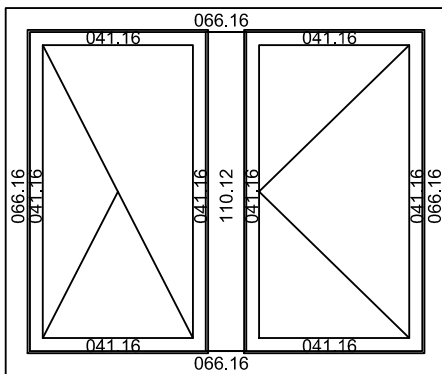

2 Typenübersicht

- 1 Profilübersicht
- 2 **Typenübersicht**
- 3 Schnitte Fenster Herma
- 4 Schnitte Hebe Schiebetür Herma
- 5 Schnitte Eingang Türe
- 6 Schnitte nach aussen aufgehende Türen

Typen Nr.	Bezeichnung	Seite
Typ 1	Fenster 1-flügelig	2.01
Typ 2	Fenster 2-flügelig mit Schlagleiste	2.01
Typ 3	Fenster 2-flügelig mit Setzholz	2.01
Typ 4	Fenster 3-flügelig mit Schlagleiste	2.01
Typ 5	Fenster 3-teilig mit 2 Setzhölzern	2.02
Typ 6	Tür 1-flügelig	2.02
Typ 7	Tür 2-flügelig mit Schlagleiste	2.03
Typ 8	Tür 2-teilig mit Setzholz	2.03
Typ 9	Tür 3-flügelig mit Schlagleiste	2.04
Typ 10	Tür 3-flügelig mit 2 Setzhölzern	2.04
Typ 11	Fixelement 1-teilig	2.05
Typ 12	Fixelement 2-teilig mit Setzholz	2.05
Typ 13	Fixelement 3-teilig mit 2 Setzhölzern	2.05
Typ 14	Fixelement 1-teilig mit Sockelverbreiterung	2.06
Typ 15	Fixelement 2-teilig mit Setzholz und Sockelverbreiterung	2.06
Typ 16	Fixelement 2-teilig mit 2 Setzhölzern und Sockelverbreiterung	2.07
Typ 17	Fenster 4-flügelig mit Setzholz und 2 Schlagleisten	2.07
Typ 18	Fenster 4-flügelig mit 2 Setzhölzern und Schlagleiste	2.07
Typ 19	Fenster mit 2 Setzhölzern und einer Schlagleiste links und rechts fix	2.08
Typ 31	Eingangstür	
Typ 32	Eingangstür mit Seitenteil	
Typ 33	Eingangstür mit 2 Seitenteilen	

Typ 1) Fenster einflügelig

Typ 2) Fenster zweiflügelig mit Schlagleiste

Typ 3) Fenster zweiflügelig mit Setzholz

Typ 4) Fenster dreiflügelig mit Schlagleiste

Typ 5) Fenster dreiteilig
mit zwei Setzhölzern