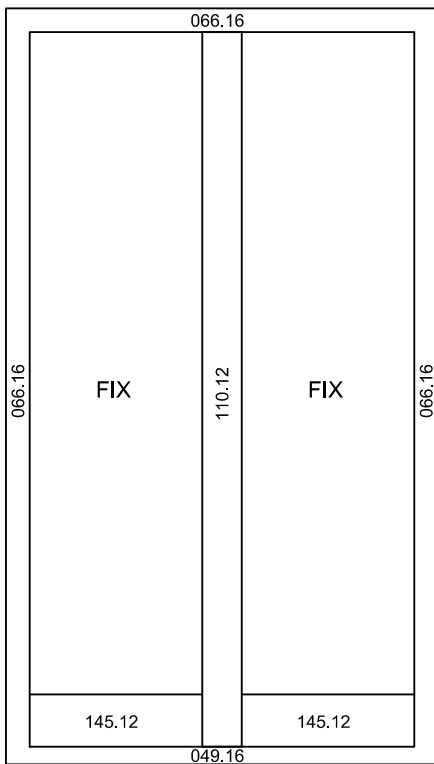

Typ 15) Fixelement zweiteilig
mit Setzholz und Sockelverbreiterung