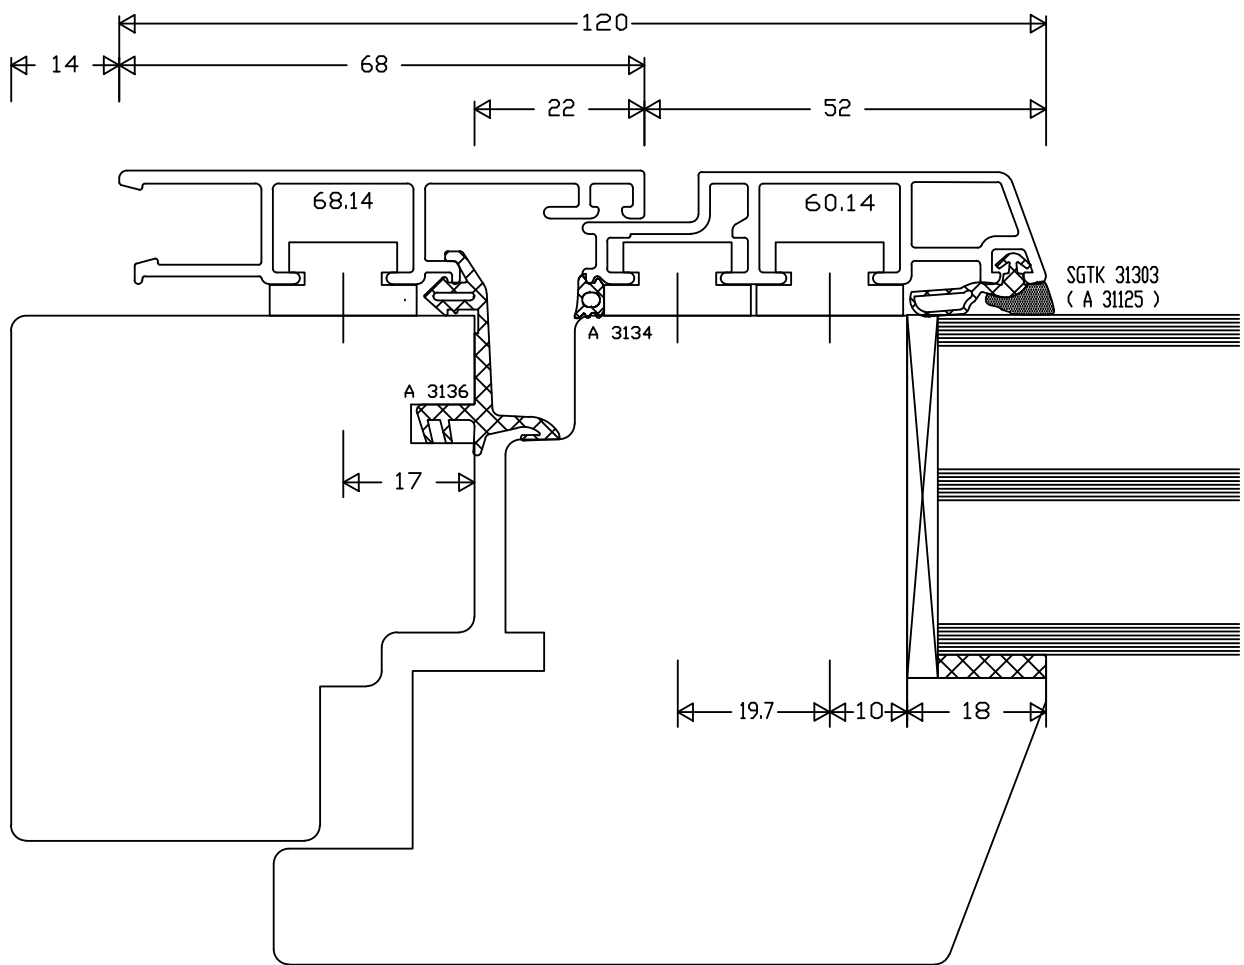

## 3 Fensterschnitte Bene Braga

- 1    Legende Profilübersicht
- 2    Typenübersicht
- 3    **Fensterschnitte Bene Braga**
- 4    Schnitte Hebe Schiebetür Flächenbündig Bene
- 5    Türschnitte Bene Braga

Schnittverzeichnis	Holz-Alu System Bene Braga	Seite
Fensterschnitt Stock/Flügel	56.14 41.6	800
Fensterschnitt Stock/Flügel	68.14 41.14	801
Fensterschnitt Stock/Flügel	68.14 41.14 G	802
Fensterschnitt Stock/Flügel	56.14 60.6	803
Fensterschnitt Stock/Flügel	68.14 60.14	804
Fensterschnitt Stock/Türe	88.14 100.14	805
Fensterschnitt Stock/Türe	56.16 100.6	806
Fensterschnitt Fixverglasung	88.14 56.14	807
Fensterschnitt Fixverglasung	68.14 24.13	808
Fensterschnitt Flügel Stulp	41.14 VST58	809
Fensterschnitt Flügel Stulp	41.14 VST50	810
Fensterschnitt Flügel Stock Flügel	124.14 41.4	811
Fensterschnitt Flügel Kämpfer Flügel	114.14K / 124.14K 41.14	812
Fensterschnitt Flügel Koppelung Flügel	56.14 41.14	813
Fensterschnitt Flügel Blechkoppelung Flügel	68.14 41.14	814
Fensterschnitt Fixverglasung Setzholz	104.14 114.14 124.14 154.14	815
Fensterschnitt Fixverglasung Setzholz	104.14 24.13	816
Fensterschnitt Flügel Setzholz Fix	114.14K 41.14 24.13	817
Fensterschnitt Flügel Setzholz Fix	114.14K 41.14	818
Fensterschnitt Wintergarten Flügel	41.6 VWG88	819