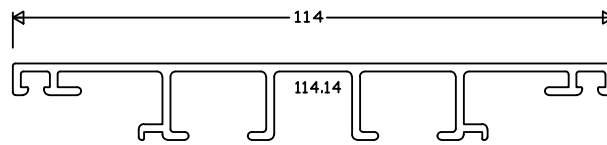

Die verschiedenen Setzhölzer zur Auswahl :