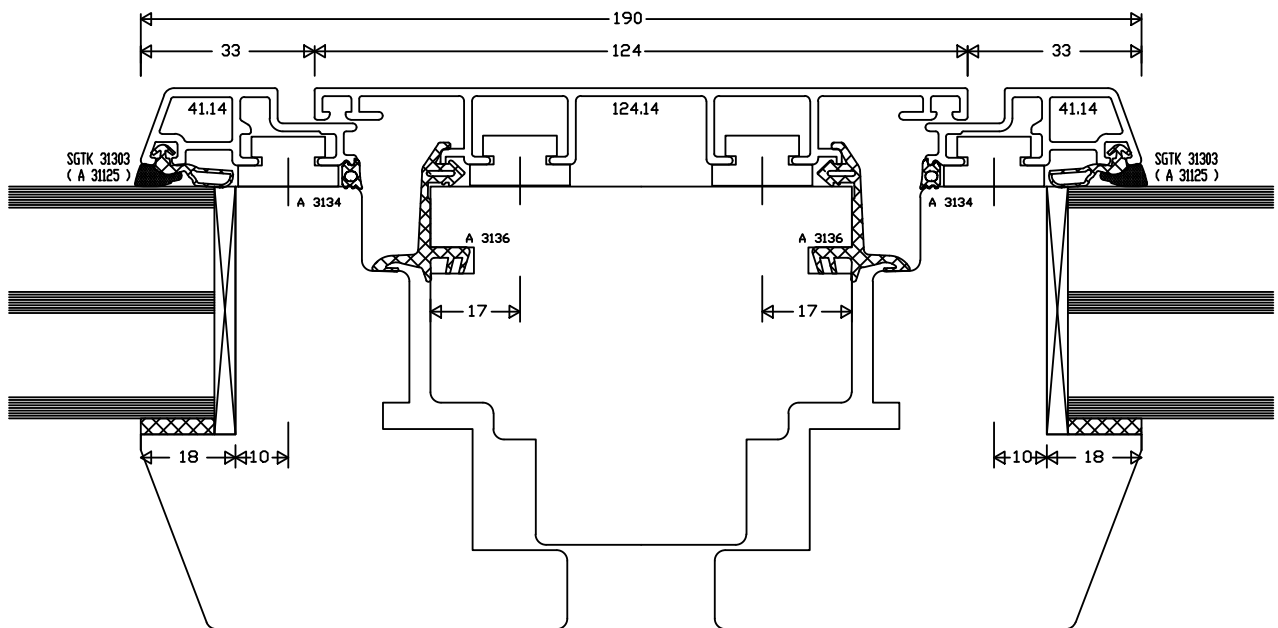

Die verschiedenen Setzhölzer zur Auswahl :