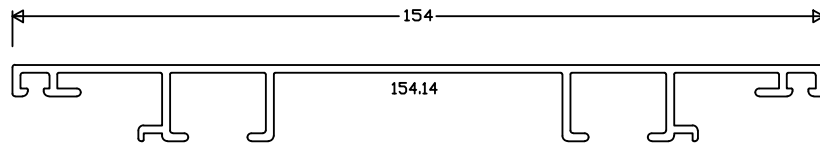

Die verschiedenen Setzhölzer zur Auswahl :