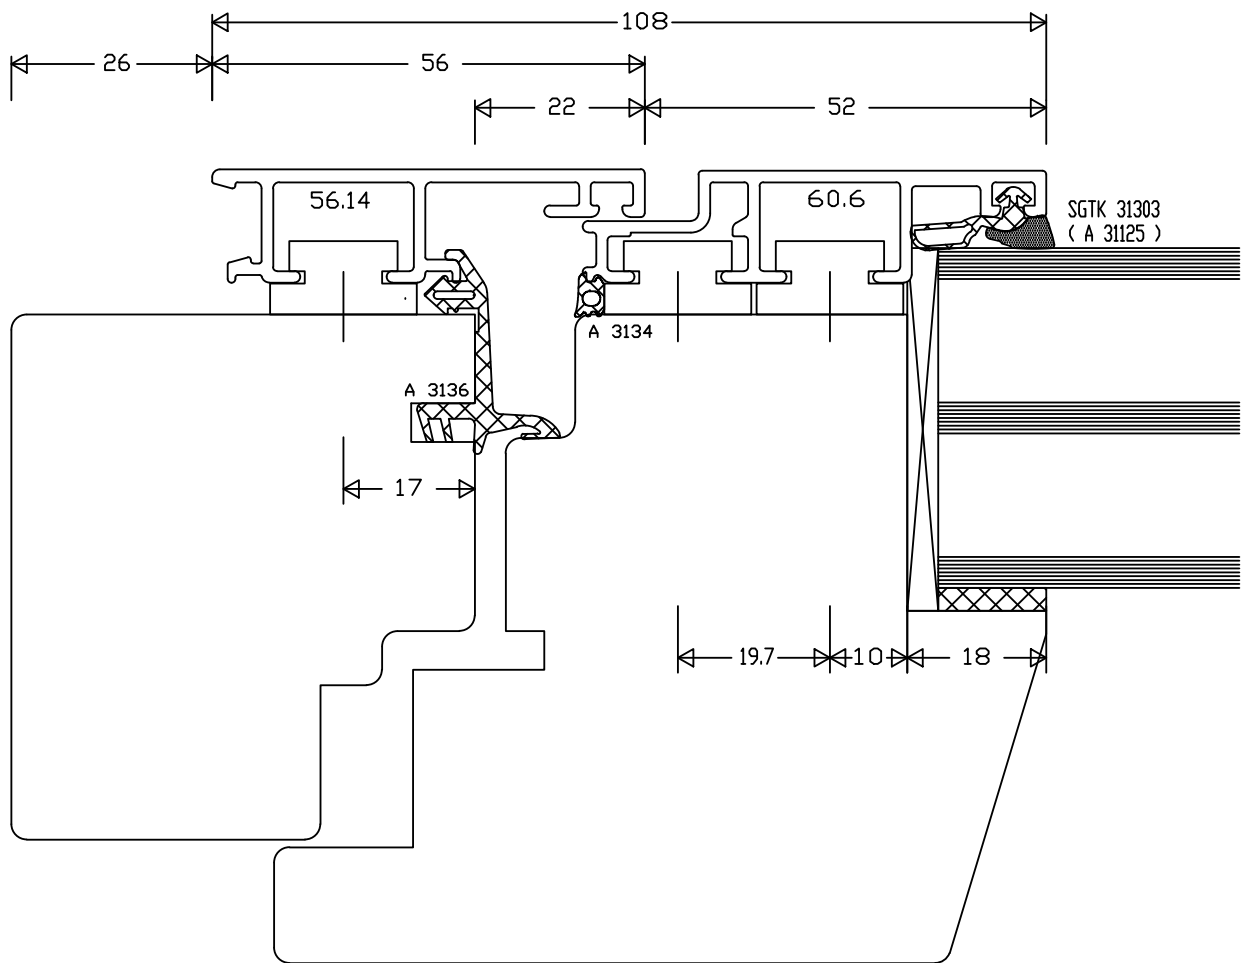

## 3 Fensterschnitte Bene Braga

- 1    Legende Profilübersicht
- 2    Typenübersicht
- 3    **Fensterschnitte Bene Braga**
- 4    Schnitte Hebe Schiebetür Flächenbündig Bene
- 5    Türschnitte Bene Braga

Schnittverzeichnis	Holz-Alu System Bene Braga	Seite
Fensterschnitt Stock/Flügel	56.14 41.6	800
Fensterschnitt Stock/Flügel	68.14 41.14	801
Fensterschnitt Stock/Flügel	68.14 41.14 G	802
Fensterschnitt Stock/Flügel	56.14 60.6	803
Fensterschnitt Stock/Flügel	68.14 60.14	804
Fensterschnitt Stock/Türe	88.14 100.14	805
Fensterschnitt Stock/Türe	56.16 100.6	806
Fensterschnitt Fixverglasung	88.14 56.14	807
Fensterschnitt Fixverglasung	68.14 24.13	808
Fensterschnitt Flügel Stulp	41.14 VST58	809
Fensterschnitt Flügel Stulp	41.14 VST50	810
Fensterschnitt Flügel Stock Flügel	124.14 41.4	811
Fensterschnitt Flügel Kämpfer Flügel	114.14K / 124.14K 41.14	812
Fensterschnitt Flügel Koppelung Flügel	56.14 41.14	813
Fensterschnitt Flügel Blechkoppelung Flügel	68.14 41.14	814
Fensterschnitt Fixverglasung Setzholz	104.14 114.14 124.14 154.14	815
Fensterschnitt Fixverglasung Setzholz	104.14 24.13	816
Fensterschnitt Flügel Setzholz Fix	114.14K 41.14 24.13	817
Fensterschnitt Flügel Setzholz Fix	114.14K 41.14	818
Fensterschnitt Wintergarten Flügel	41.6 VWG88	819