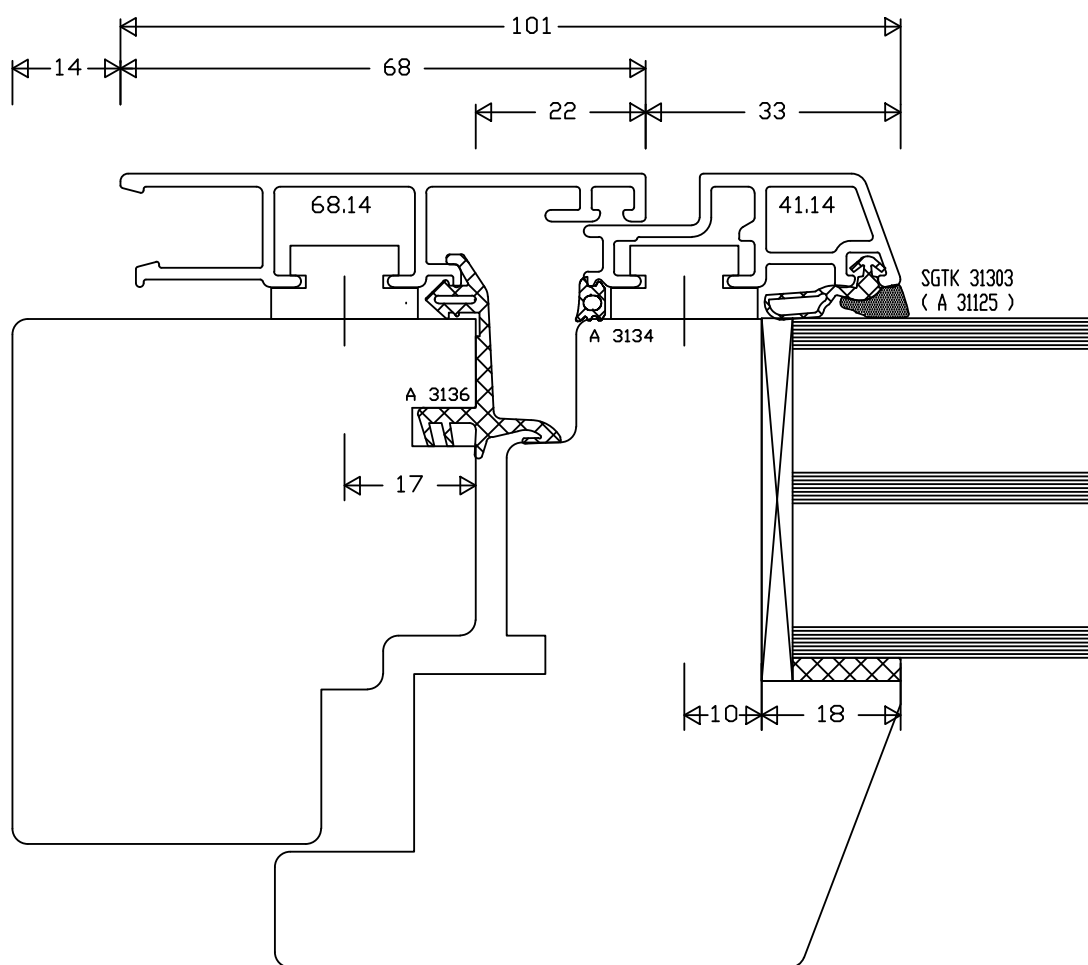

## 3 Fensterschnitte Bene Braga

- 1    Legende Profilübersicht
- 2    Typenübersicht
- 3    **Fensterschnitte Bene Braga**
- 4    Schnitte Hebe Schiebetür Flächenbündig Bene
- 5    Türschnitte Bene Braga

Schnittverzeichnis	Holz-Alu System Bene Braga	Seite
Fensterschnitt Stock/Flügel	56.14 41.6	800
Fensterschnitt Stock/Flügel	68.14 41.14	801
Fensterschnitt Stock/Flügel	68.14 41.14 G	802
Fensterschnitt Stock/Flügel	56.14 60.6	803
Fensterschnitt Stock/Flügel	68.14 60.14	804
Fensterschnitt Stock/Türe	88.14 100.14	805
Fensterschnitt Stock/Türe	56.16 100.6	806
Fensterschnitt Fixverglasung	88.14 56.14	807
Fensterschnitt Fixverglasung	68.14 24.13	808
Fensterschnitt Flügel Stulp	41.14 VST58	809
Fensterschnitt Flügel Stulp	41.14 VST50	810
Fensterschnitt Flügel Stock Flügel	124.14 41.4	811
Fensterschnitt Flügel Kämpfer Flügel	114.14K / 124.14K 41.14	812
Fensterschnitt Flügel Koppelung Flügel	56.14 41.14	813
Fensterschnitt Flügel Blechkoppelung Flügel	68.14 41.14	814
Fensterschnitt Fixverglasung Setzholz	104.14 114.14 124.14 154.14	815
Fensterschnitt Fixverglasung Setzholz	104.14 24.13	816
Fensterschnitt Flügel Setzholz Fix	114.14K 41.14 24.13	817
Fensterschnitt Flügel Setzholz Fix	114.14K 41.14	818
Fensterschnitt Wintergarten Flügel	41.6 VWG88	819