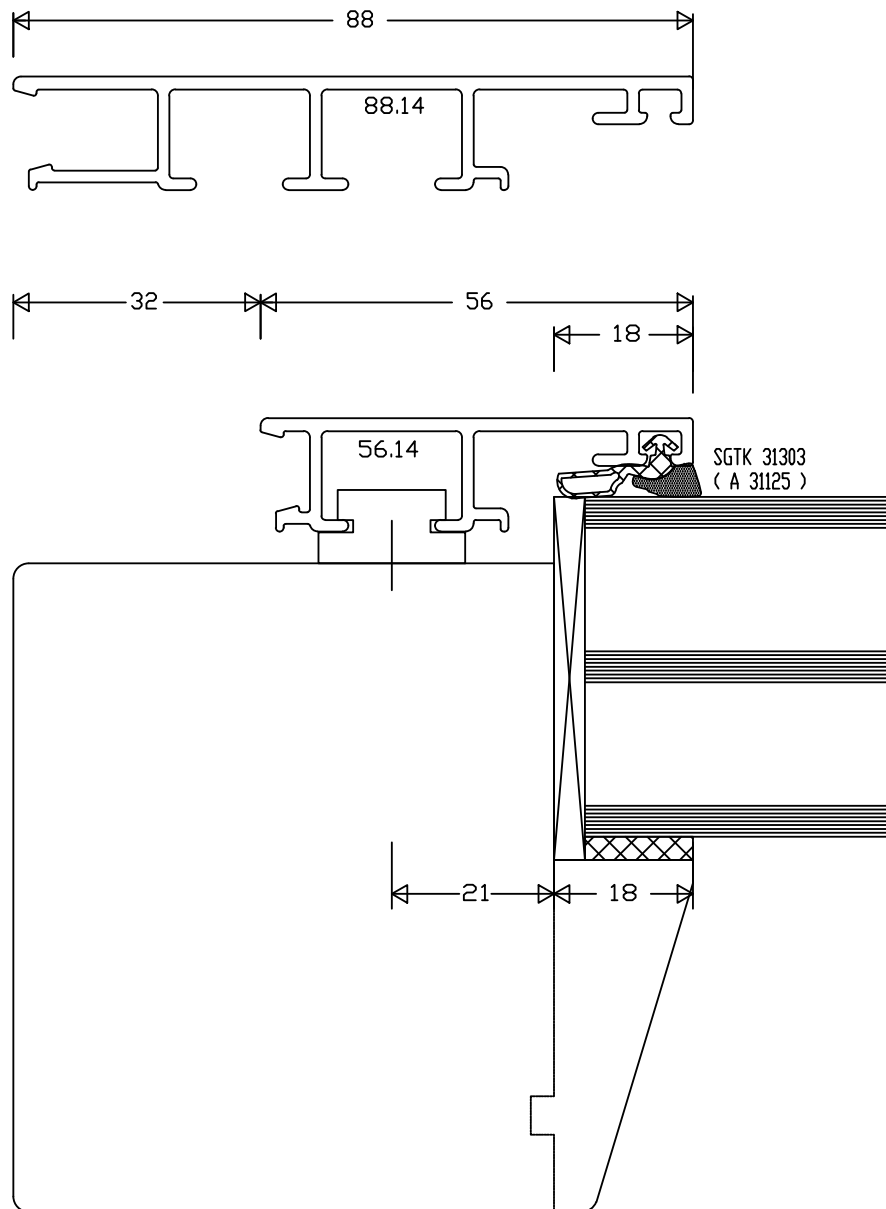

## 3 Fensterschnitte Bene Braga

- 1    Legende Profilübersicht
- 2    Typenübersicht
- 3    **Fensterschnitte Bene Braga**
- 4    Schnitte Hebe Schiebetür Flächenbündig Bene
- 5    Türschnitte Bene Braga

Schnittverzeichnis	Holz-Alu System Bene Braga	Seite
Fensterschnitt Stock/Flügel	56.14 41.6	800
Fensterschnitt Stock/Flügel	68.14 41.14	801
Fensterschnitt Stock/Flügel	68.14 41.14 G	802
Fensterschnitt Stock/Flügel	56.14 60.6	803
Fensterschnitt Stock/Flügel	68.14 60.14	804
Fensterschnitt Stock/Türe	88.14 100.14	805
Fensterschnitt Stock/Türe	56.16 100.6	806
Fensterschnitt Fixverglasung	88.14 56.14	807
Fensterschnitt Fixverglasung	68.14 24.13	808
Fensterschnitt Flügel Stulp	41.14 VST58	809
Fensterschnitt Flügel Stulp	41.14 VST50	810
Fensterschnitt Flügel Stock Flügel	124.14 41.4	811
Fensterschnitt Flügel Kämpfer Flügel	114.14K / 124.14K 41.14	812
Fensterschnitt Flügel Koppelung Flügel	56.14 41.14	813
Fensterschnitt Flügel Blechkoppelung Flügel	68.14 41.14	814
Fensterschnitt Fixverglasung Setzholz	104.14 114.14 124.14 154.14	815
Fensterschnitt Fixverglasung Setzholz	104.14 24.13	816
Fensterschnitt Flügel Setzholz Fix	114.14K 41.14 24.13	817
Fensterschnitt Flügel Setzholz Fix	114.14K 41.14	818
Fensterschnitt Wintergarten Flügel	41.6 VWG88	819