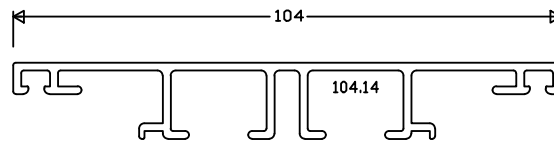

Die verschiedenen Setzhölzer zur Auswahl :