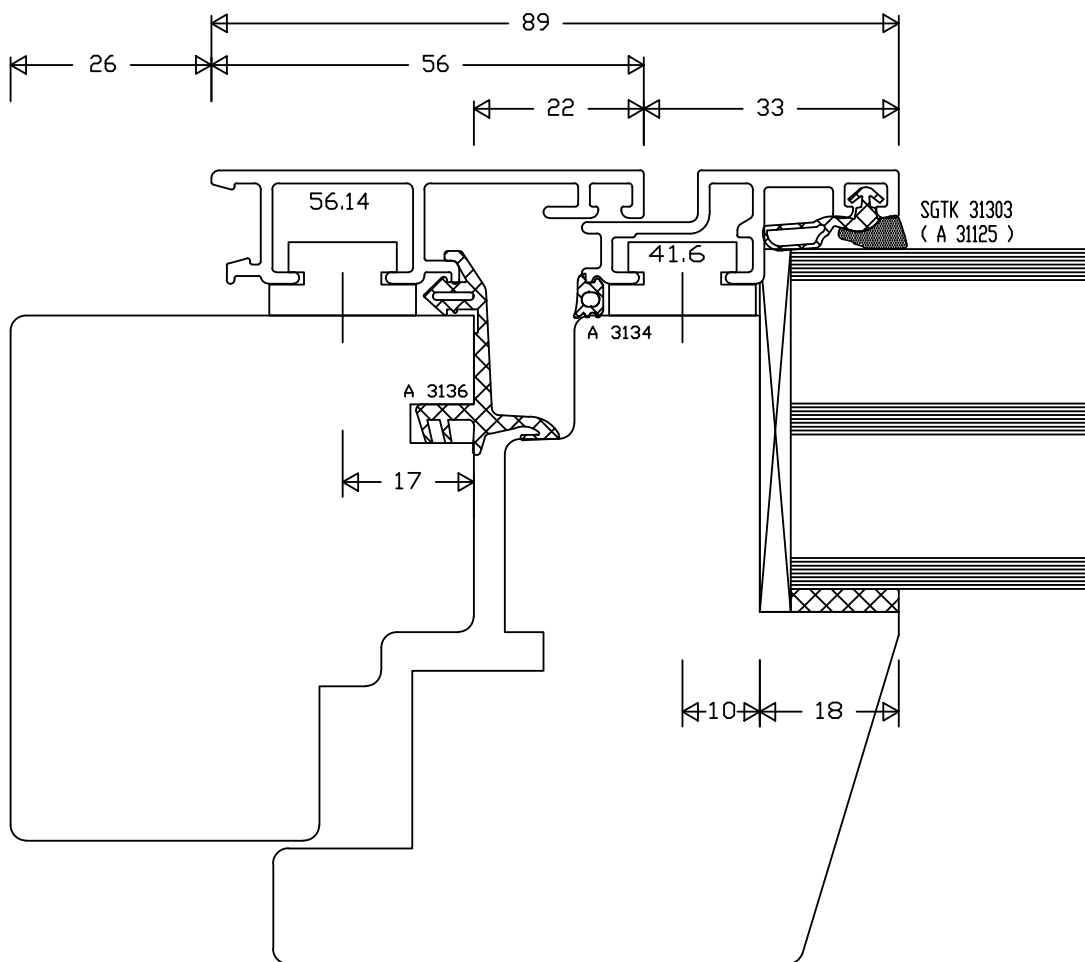

## 3 Fensterschnitte Bene Braga

- 1    Legende Profilübersicht
- 2    Typenübersicht
- 3    **Fensterschnitte Bene Braga**
- 4    Schnitte Hebe Schiebetür Flächenbündig Bene
- 5    Türschnitte Bene Braga

Schnittverzeichnis	Holz-Alu System Bene Braga	Seite
Fensterschnitt Stock/Flügel	56.14 41.6	800
Fensterschnitt Stock/Flügel	68.14 41.14	801
Fensterschnitt Stock/Flügel	68.14 41.14 G	802
Fensterschnitt Stock/Flügel	56.14 60.6	803
Fensterschnitt Stock/Flügel	68.14 60.14	804
Fensterschnitt Stock/Türe	88.14 100.14	805
Fensterschnitt Stock/Türe	56.16 100.6	806
Fensterschnitt Fixverglasung	88.14 56.14	807
Fensterschnitt Fixverglasung	68.14 24.13	808
Fensterschnitt Flügel Stulp	41.14 VST58	809
Fensterschnitt Flügel Stulp	41.14 VST50	810
Fensterschnitt Flügel Stock Flügel	124.14 41.4	811
Fensterschnitt Flügel Kämpfer Flügel	114.14K / 124.14K 41.14	812
Fensterschnitt Flügel Koppelung Flügel	56.14 41.14	813
Fensterschnitt Flügel Blechkoppelung Flügel	68.14 41.14	814
Fensterschnitt Fixverglasung Setzholz	104.14 114.14 124.14 154.14	815
Fensterschnitt Fixverglasung Setzholz	104.14 24.13	816
Fensterschnitt Flügel Setzholz Fix	114.14K 41.14 24.13	817
Fensterschnitt Flügel Setzholz Fix	114.14K 41.14	818
Fensterschnitt Wintergarten Flügel	41.6 VWG88	819