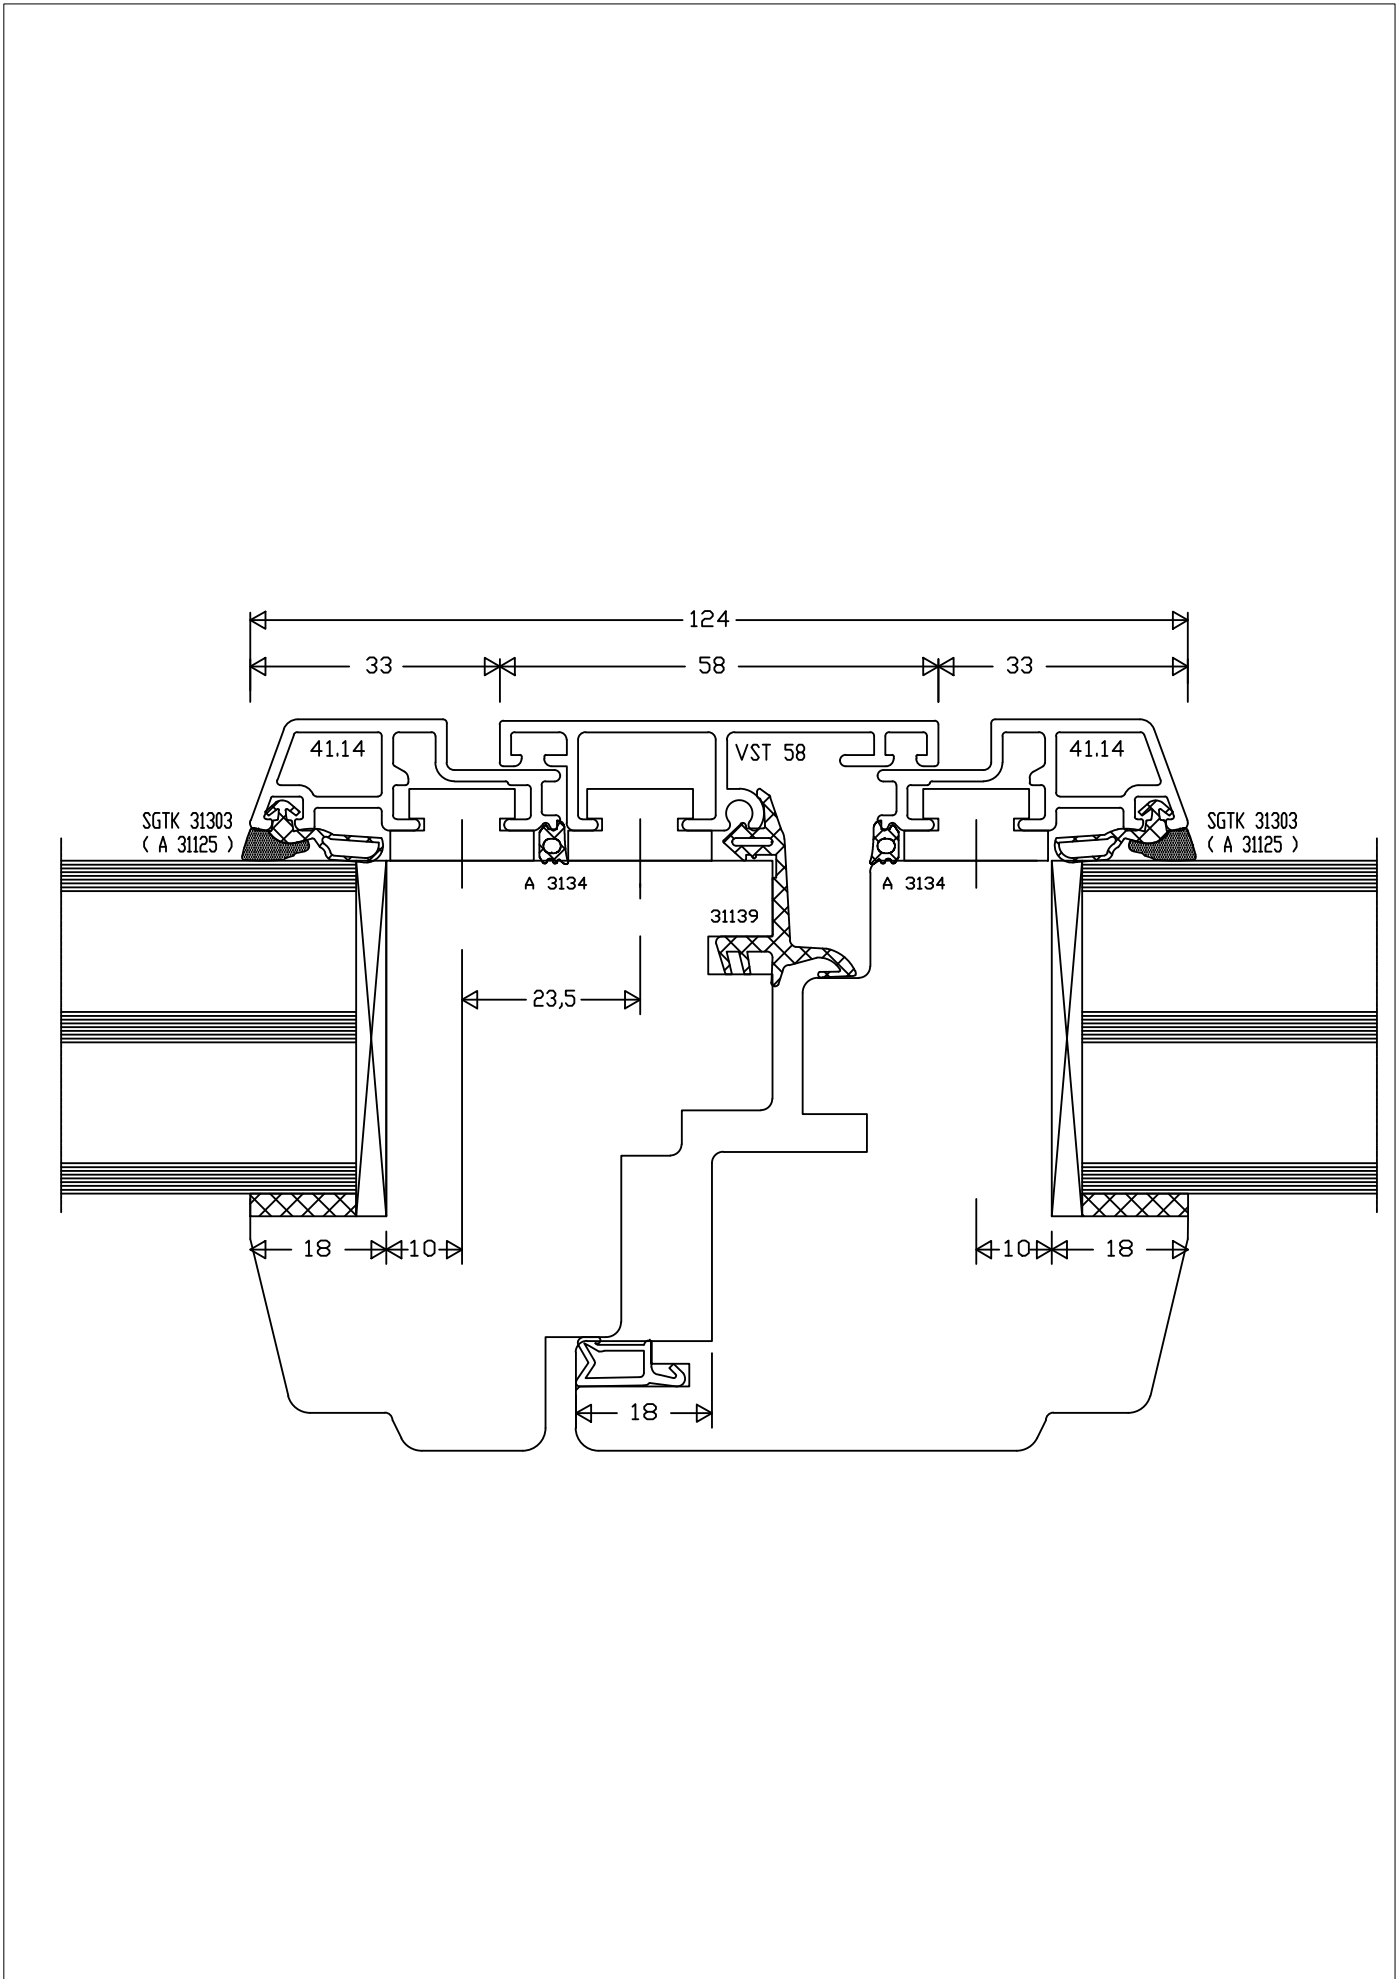

## 3 Fensterschnitte Bene Braga

- 1    Legende Profilübersicht
- 2    Typenübersicht
- 3    **Fensterschnitte Bene Braga**
- 4    Schnitte Hebe Schiebetür Flächenbündig Bene
- 5    Türschnitte Bene Braga

Schnittverzeichnis	Holz-Alu System Bene Braga	Seite
Fensterschnitt Stock/Flügel	56.14 41.6	800
Fensterschnitt Stock/Flügel	68.14 41.14	801
Fensterschnitt Stock/Flügel	68.14 41.14 G	802
Fensterschnitt Stock/Flügel	56.14 60.6	803
Fensterschnitt Stock/Flügel	68.14 60.14	804
Fensterschnitt Stock/Türe	88.14 100.14	805
Fensterschnitt Stock/Türe	56.16 100.6	806
Fensterschnitt Fixverglasung	88.14 56.14	807
Fensterschnitt Fixverglasung	68.14 24.13	808
Fensterschnitt Flügel Stulp	41.14 VST58	809
Fensterschnitt Flügel Stulp	41.14 VST50	810
Fensterschnitt Flügel Stock Flügel	124.14 41.4	811
Fensterschnitt Flügel Kämpfer Flügel	114.14K / 124.14K 41.14	812
Fensterschnitt Flügel Koppelung Flügel	56.14 41.14	813
Fensterschnitt Flügel Blechkoppelung Flügel	68.14 41.14	814
Fensterschnitt Fixverglasung Setzholz	104.14 114.14 124.14 154.14	815
Fensterschnitt Fixverglasung Setzholz	104.14 24.13	816
Fensterschnitt Flügel Setzholz Fix	114.14K 41.14 24.13	817
Fensterschnitt Flügel Setzholz Fix	114.14K 41.14	818
Fensterschnitt Wintergarten Flügel	41.6 VWG88	819