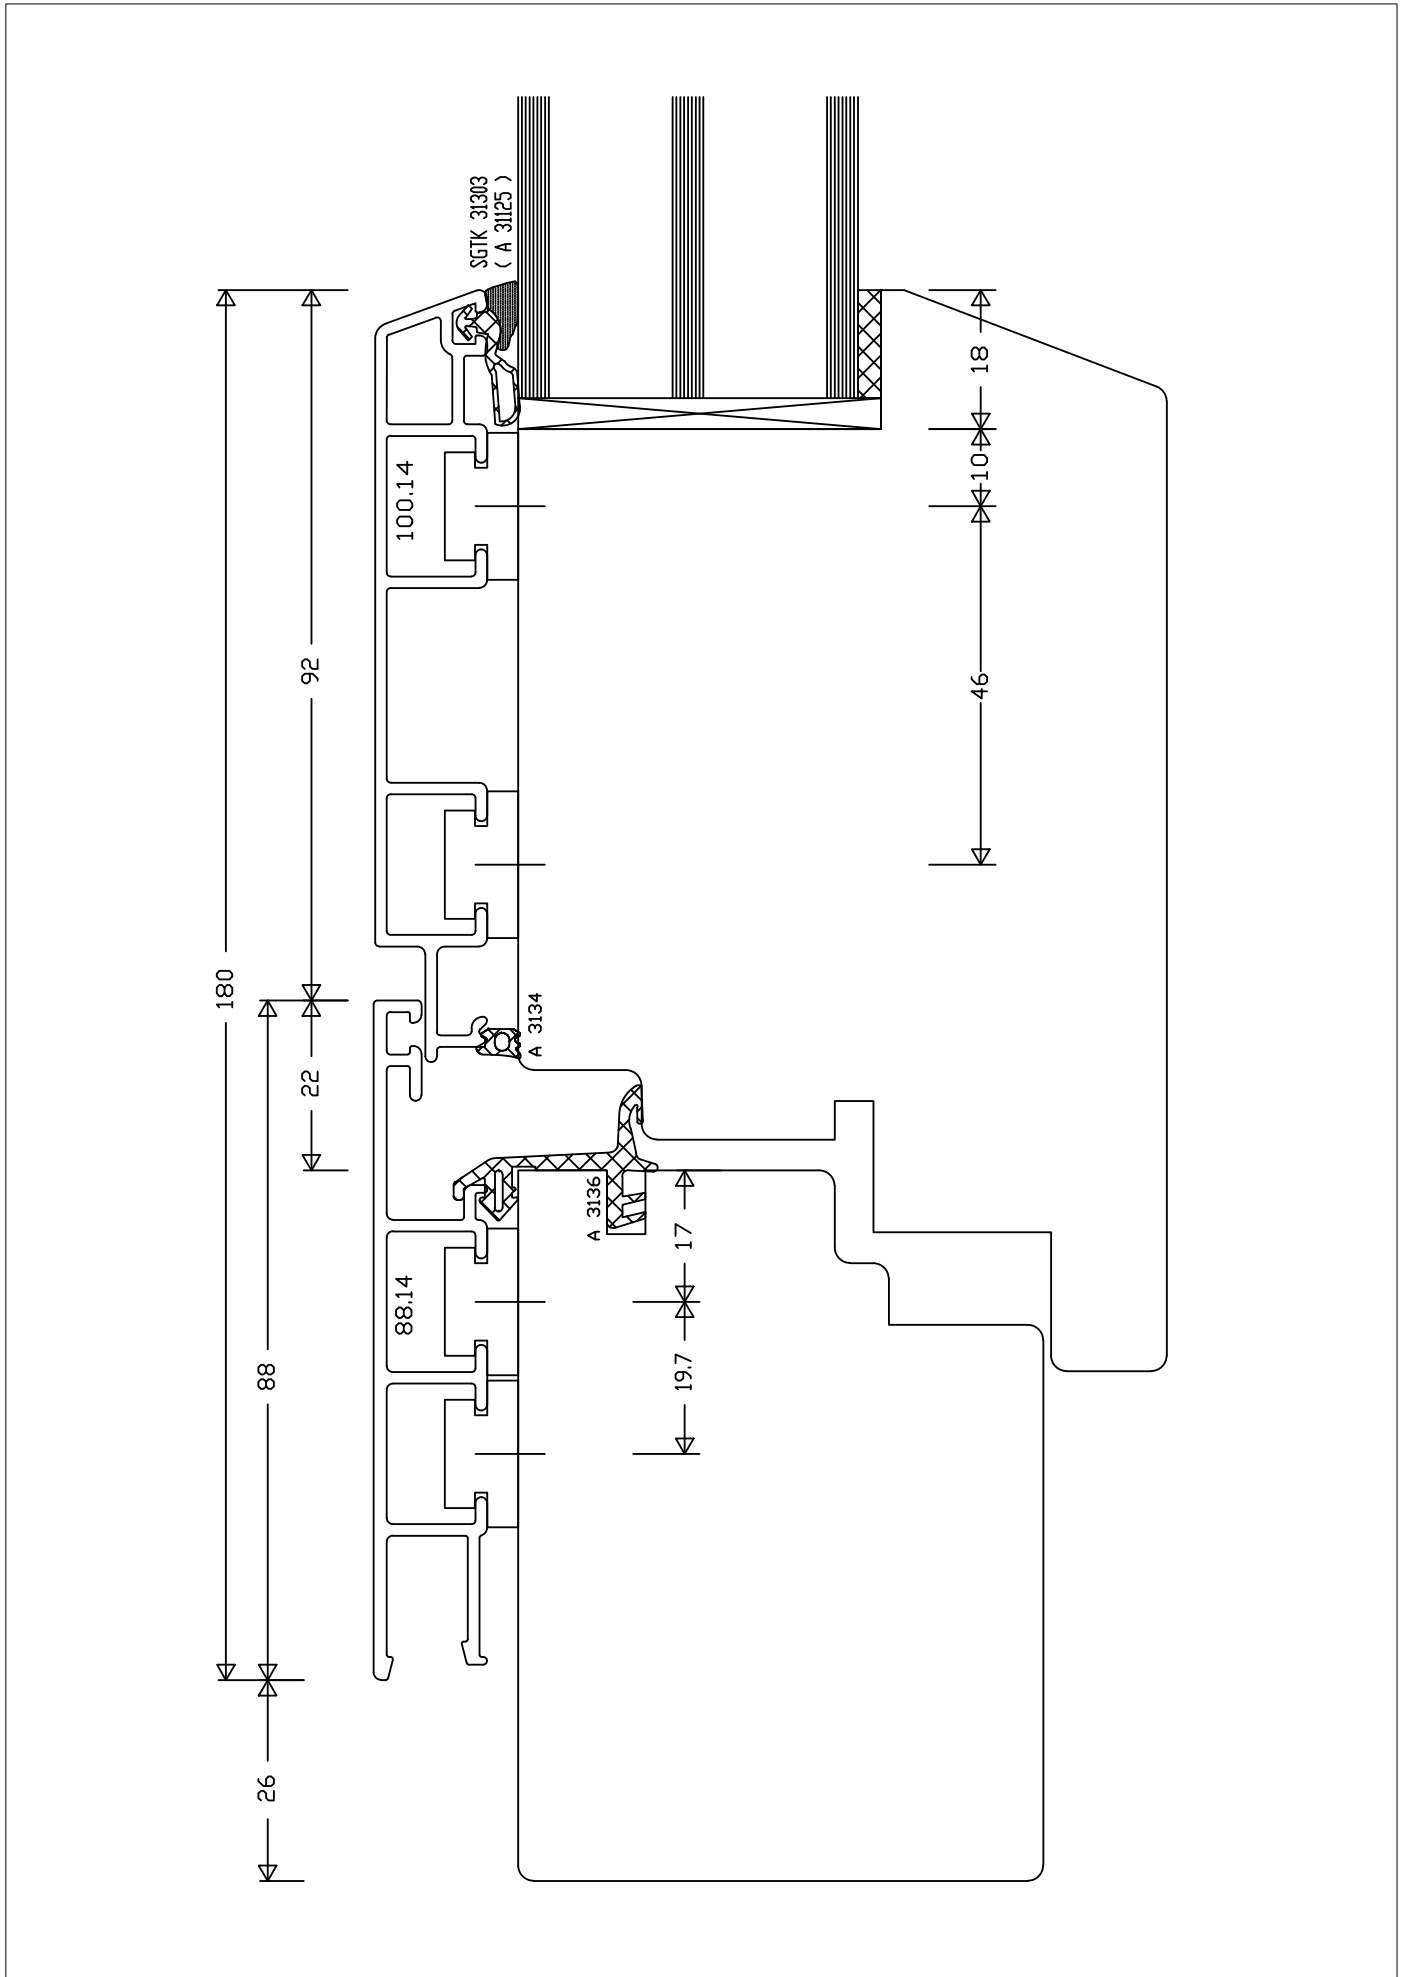

## 3 Fensterschnitte Bene Braga

- 1    Legende Profilübersicht
- 2    Typenübersicht
- 3    **Fensterschnitte Bene Braga**
- 4    Schnitte Hebe Schiebetür Flächenbündig Bene
- 5    Türschnitte Bene Braga

Schnittverzeichnis	Holz-Alu System Bene Braga	Seite
Fensterschnitt Stock/Flügel	56.14 41.6	800
Fensterschnitt Stock/Flügel	68.14 41.14	801
Fensterschnitt Stock/Flügel	68.14 41.14 G	802
Fensterschnitt Stock/Flügel	56.14 60.6	803
Fensterschnitt Stock/Flügel	68.14 60.14	804
Fensterschnitt Stock/Türe	88.14 100.14	805
Fensterschnitt Stock/Türe	56.16 100.6	806
Fensterschnitt Fixverglasung	88.14 56.14	807
Fensterschnitt Fixverglasung	68.14 24.13	808
Fensterschnitt Flügel Stulp	41.14 VST58	809
Fensterschnitt Flügel Stulp	41.14 VST50	810
Fensterschnitt Flügel Stock Flügel	124.14 41.4	811
Fensterschnitt Flügel Kämpfer Flügel	114.14K / 124.14K 41.14	812
Fensterschnitt Flügel Koppelung Flügel	56.14 41.14	813
Fensterschnitt Flügel Blechkoppelung Flügel	68.14 41.14	814
Fensterschnitt Fixverglasung Setzholz	104.14 114.14 124.14 154.14	815
Fensterschnitt Fixverglasung Setzholz	104.14 24.13	816
Fensterschnitt Flügel Setzholz Fix	114.14K 41.14 24.13	817
Fensterschnitt Flügel Setzholz Fix	114.14K 41.14	818
Fensterschnitt Wintergarten Flügel	41.6 VWG88	819