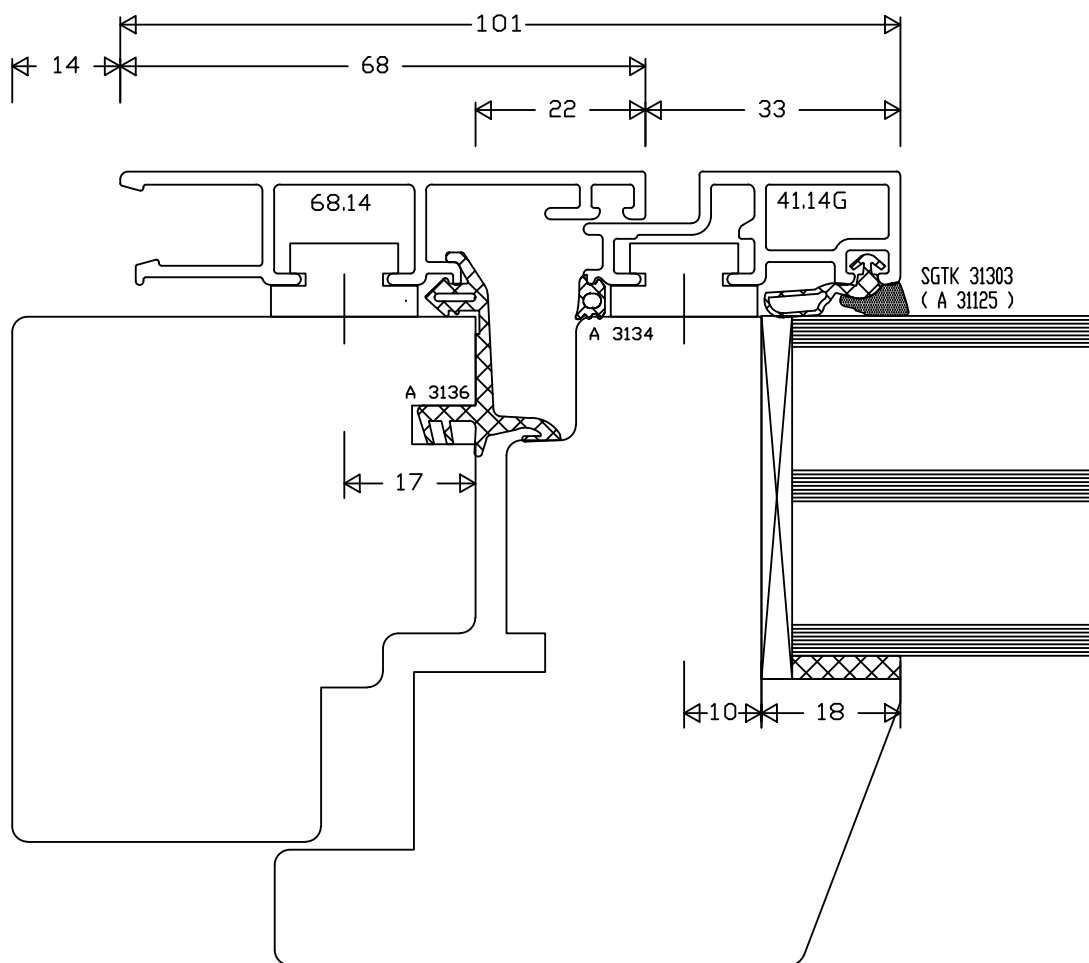

## 3 Fensterschnitte Bene Braga

- 1    Legende Profilübersicht
- 2    Typenübersicht
- 3    **Fensterschnitte Bene Braga**
- 4    Schnitte Hebe Schiebetür Flächenbündig Bene
- 5    Türschnitte Bene Braga

Schnittverzeichnis	Holz-Alu System Bene Braga	Seite
Fensterschnitt Stock/Flügel	56.14 41.6	800
Fensterschnitt Stock/Flügel	68.14 41.14	801
Fensterschnitt Stock/Flügel	68.14 41.14 G	802
Fensterschnitt Stock/Flügel	56.14 60.6	803
Fensterschnitt Stock/Flügel	68.14 60.14	804
Fensterschnitt Stock/Türe	88.14 100.14	805
Fensterschnitt Stock/Türe	56.16 100.6	806
Fensterschnitt Fixverglasung	88.14 56.14	807
Fensterschnitt Fixverglasung	68.14 24.13	808
Fensterschnitt Flügel Stulp	41.14 VST58	809
Fensterschnitt Flügel Stulp	41.14 VST50	810
Fensterschnitt Flügel Stock Flügel	124.14 41.4	811
Fensterschnitt Flügel Kämpfer Flügel	114.14K / 124.14K 41.14	812
Fensterschnitt Flügel Koppelung Flügel	56.14 41.14	813
Fensterschnitt Flügel Blechkoppelung Flügel	68.14 41.14	814
Fensterschnitt Fixverglasung Setzholz	104.14 114.14 124.14 154.14	815
Fensterschnitt Fixverglasung Setzholz	104.14 24.13	816
Fensterschnitt Flügel Setzholz Fix	114.14K 41.14 24.13	817
Fensterschnitt Flügel Setzholz Fix	114.14K 41.14	818
Fensterschnitt Wintergarten Flügel	41.6 VWG88	819