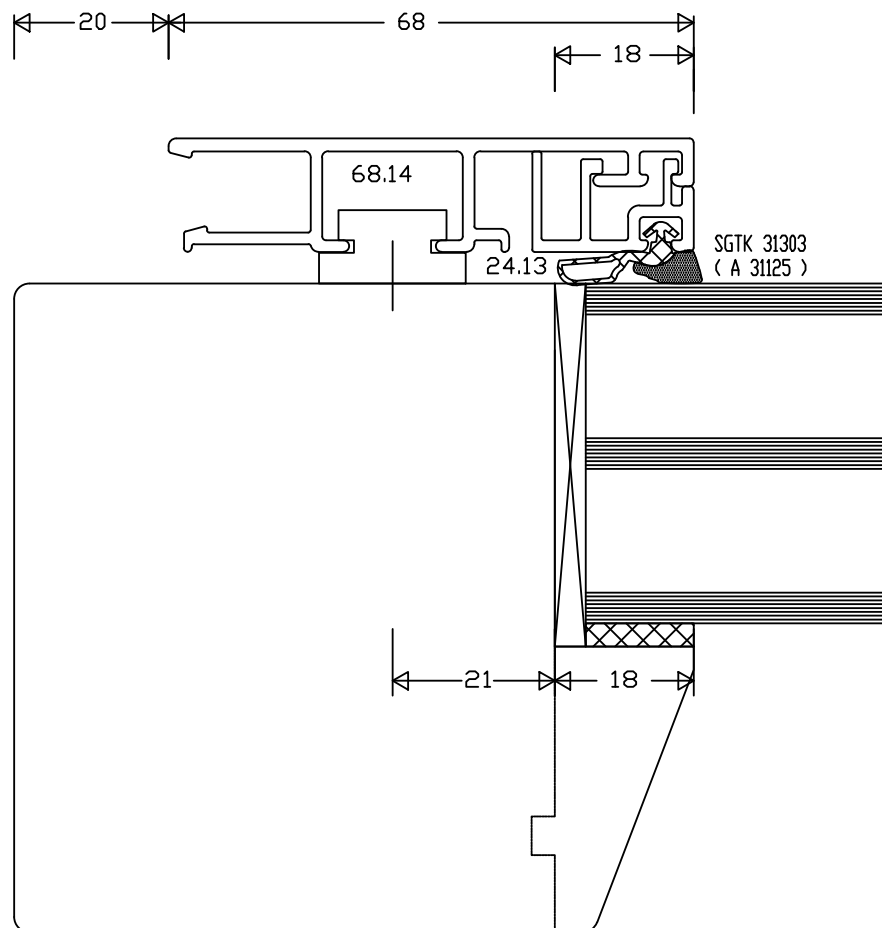

## 3 Fensterschnitte Bene Braga

- 1    Legende Profilübersicht
- 2    Typenübersicht
- 3    **Fensterschnitte Bene Braga**
- 4    Schnitte Hebe Schiebetür Flächenbündig Bene
- 5    Türschnitte Bene Braga

Schnittverzeichnis	Holz-Alu System Bene Braga	Seite
Fensterschnitt Stock/Flügel	56.14 41.6	800
Fensterschnitt Stock/Flügel	68.14 41.14	801
Fensterschnitt Stock/Flügel	68.14 41.14 G	802
Fensterschnitt Stock/Flügel	56.14 60.6	803
Fensterschnitt Stock/Flügel	68.14 60.14	804
Fensterschnitt Stock/Türe	88.14 100.14	805
Fensterschnitt Stock/Türe	56.16 100.6	806
Fensterschnitt Fixverglasung	88.14 56.14	807
Fensterschnitt Fixverglasung	68.14 24.13	808
Fensterschnitt Flügel Stulp	41.14 VST58	809
Fensterschnitt Flügel Stulp	41.14 VST50	810
Fensterschnitt Flügel Stock Flügel	124.14 41.4	811
Fensterschnitt Flügel Kämpfer Flügel	114.14K / 124.14K 41.14	812
Fensterschnitt Flügel Koppelung Flügel	56.14 41.14	813
Fensterschnitt Flügel Blechkoppelung Flügel	68.14 41.14	814
Fensterschnitt Fixverglasung Setzholz	104.14 114.14 124.14 154.14	815
Fensterschnitt Fixverglasung Setzholz	104.14 24.13	816
Fensterschnitt Flügel Setzholz Fix	114.14K 41.14 24.13	817
Fensterschnitt Flügel Setzholz Fix	114.14K 41.14	818
Fensterschnitt Wintergarten Flügel	41.6 VWG88	819