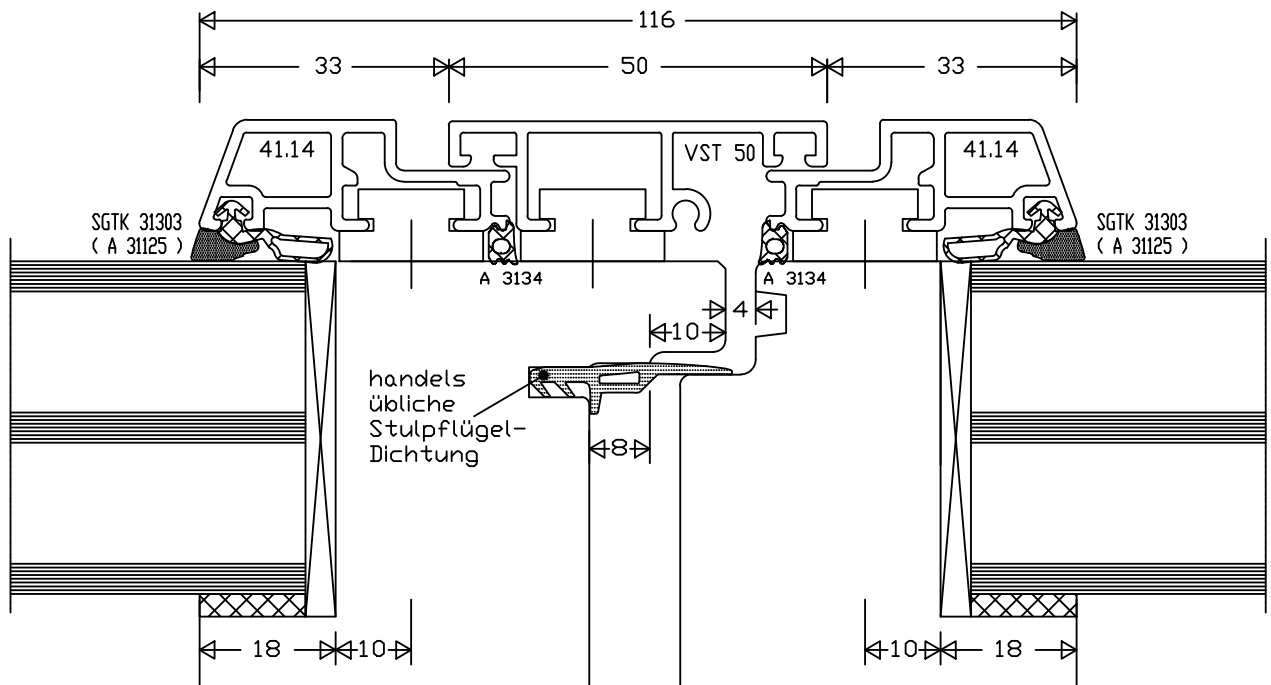

## 3 Fensterschnitte Bene Braga

- 1    Legende Profilübersicht
- 2    Typenübersicht
- 3    **Fensterschnitte Bene Braga**
- 4    Schnitte Hebe Schiebetür Flächenbündig Bene
- 5    Türschnitte Bene Braga

Schnittverzeichnis	Holz-Alu System Bene Braga	Seite
Fensterschnitt Stock/Flügel	56.14 41.6	800
Fensterschnitt Stock/Flügel	68.14 41.14	801
Fensterschnitt Stock/Flügel	68.14 41.14 G	802
Fensterschnitt Stock/Flügel	56.14 60.6	803
Fensterschnitt Stock/Flügel	68.14 60.14	804
Fensterschnitt Stock/Türe	88.14 100.14	805
Fensterschnitt Stock/Türe	56.16 100.6	806
Fensterschnitt Fixverglasung	88.14 56.14	807
Fensterschnitt Fixverglasung	68.14 24.13	808
Fensterschnitt Flügel Stulp	41.14 VST58	809
Fensterschnitt Flügel Stulp	41.14 VST50	810
Fensterschnitt Flügel Stock Flügel	124.14 41.4	811
Fensterschnitt Flügel Kämpfer Flügel	114.14K / 124.14K 41.14	812
Fensterschnitt Flügel Koppelung Flügel	56.14 41.14	813
Fensterschnitt Flügel Blechkoppelung Flügel	68.14 41.14	814
Fensterschnitt Fixverglasung Setzholz	104.14 114.14 124.14 154.14	815
Fensterschnitt Fixverglasung Setzholz	104.14 24.13	816
Fensterschnitt Flügel Setzholz Fix	114.14K 41.14 24.13	817
Fensterschnitt Flügel Setzholz Fix	114.14K 41.14	818
Fensterschnitt Wintergarten Flügel	41.6 VWG88	819