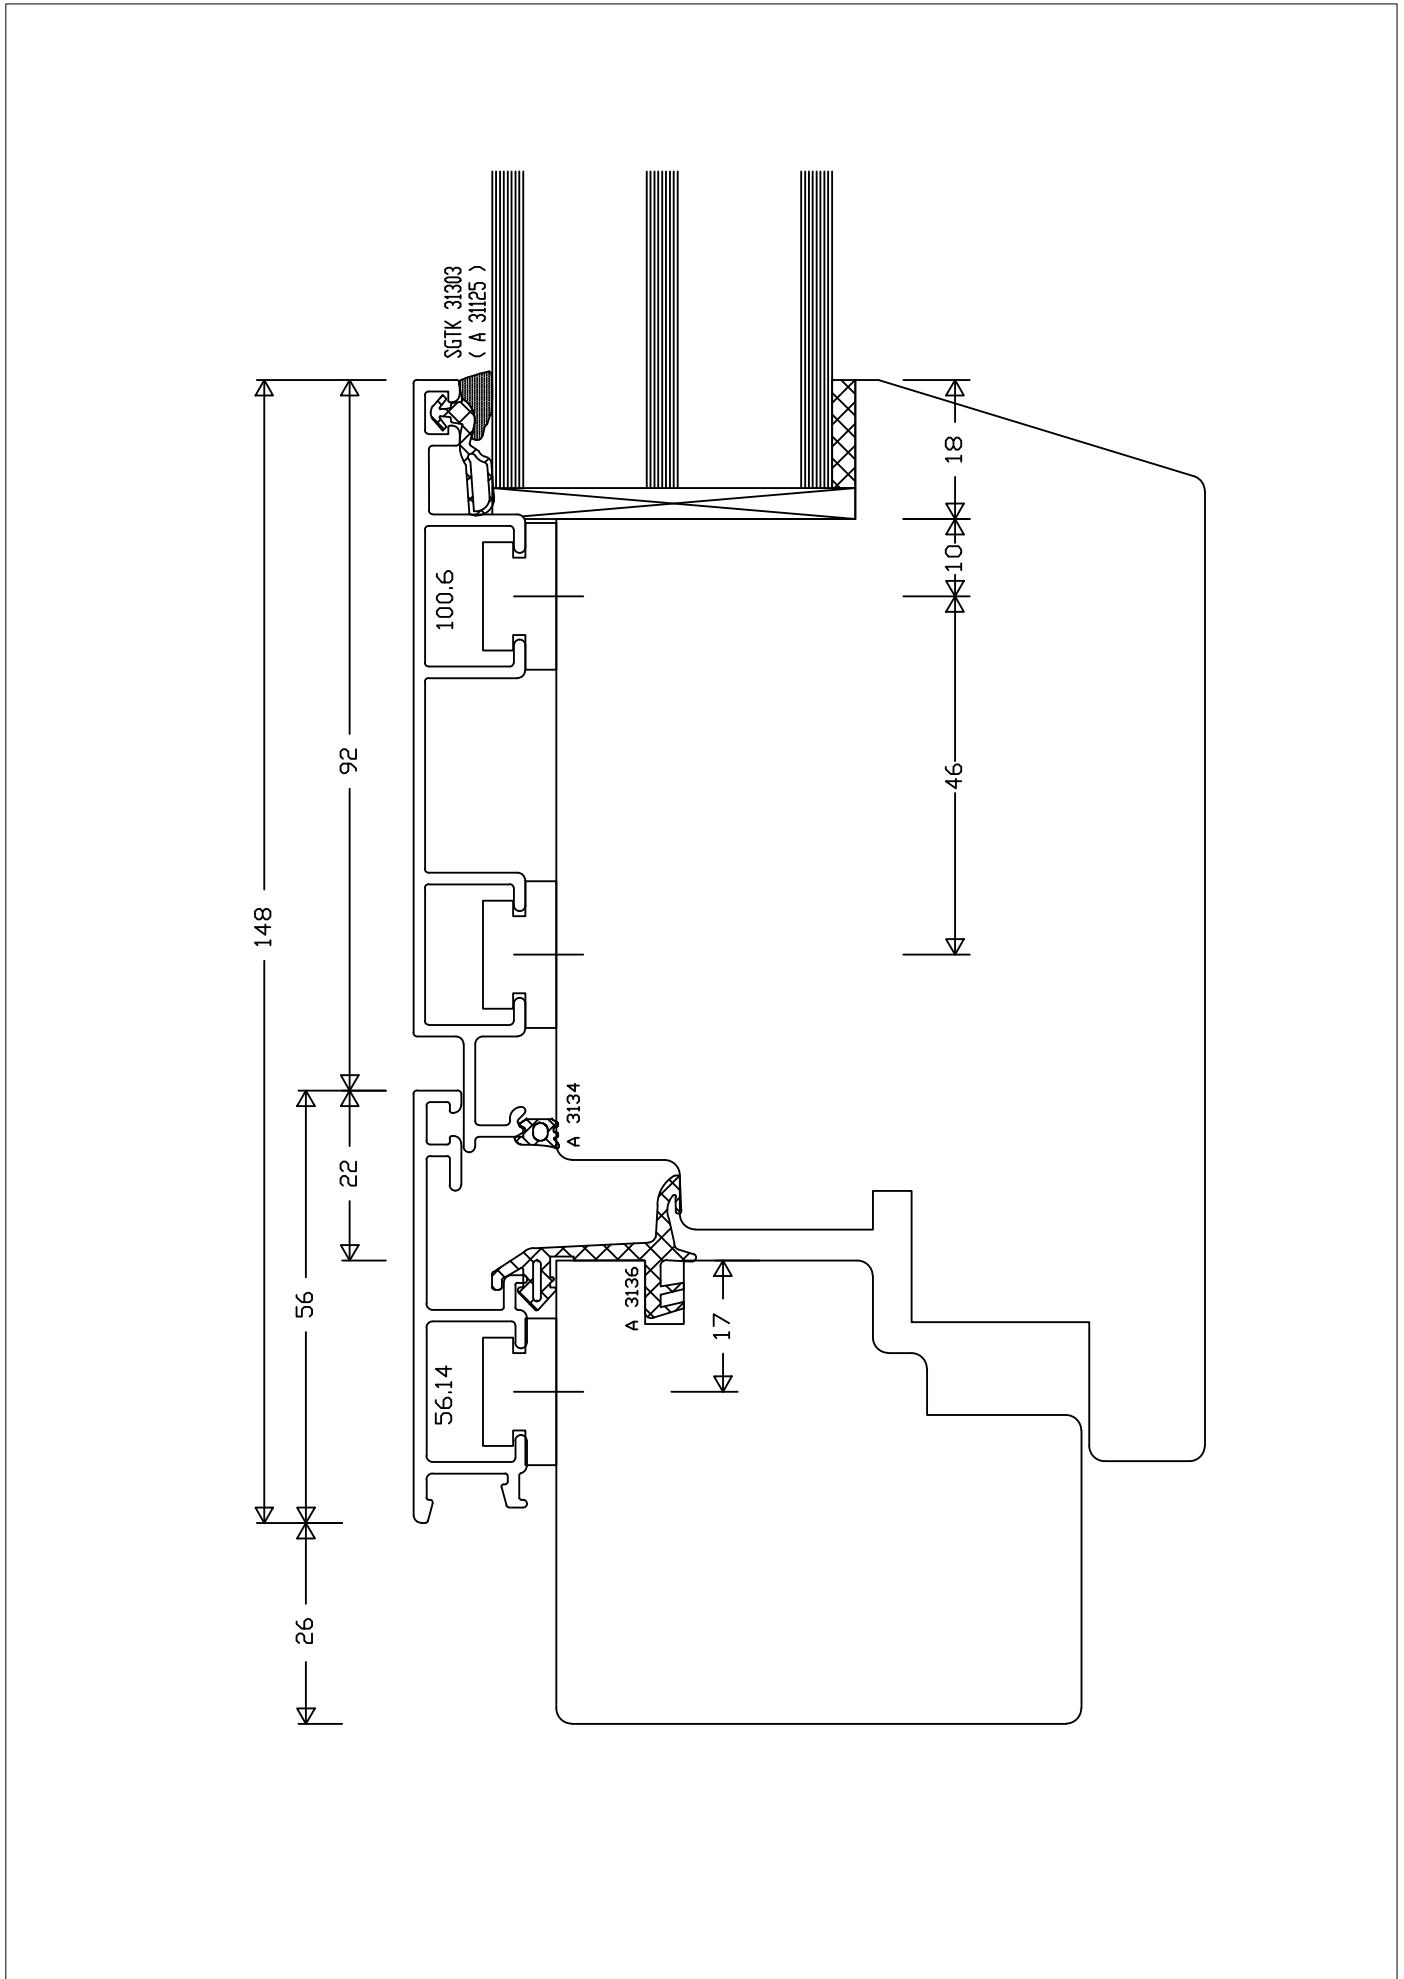

## 3 Fensterschnitte Bene Braga

- 1    Legende Profilübersicht
- 2    Typenübersicht
- 3    **Fensterschnitte Bene Braga**
- 4    Schnitte Hebe Schiebetür Flächenbündig Bene
- 5    Türschnitte Bene Braga

Schnittverzeichnis	Holz-Alu System Bene Braga	Seite
Fensterschnitt Stock/Flügel	56.14 41.6	800
Fensterschnitt Stock/Flügel	68.14 41.14	801
Fensterschnitt Stock/Flügel	68.14 41.14 G	802
Fensterschnitt Stock/Flügel	56.14 60.6	803
Fensterschnitt Stock/Flügel	68.14 60.14	804
Fensterschnitt Stock/Türe	88.14 100.14	805
Fensterschnitt Stock/Türe	56.16 100.6	806
Fensterschnitt Fixverglasung	88.14 56.14	807
Fensterschnitt Fixverglasung	68.14 24.13	808
Fensterschnitt Flügel Stulp	41.14 VST58	809
Fensterschnitt Flügel Stulp	41.14 VST50	810
Fensterschnitt Flügel Stock Flügel	124.14 41.4	811
Fensterschnitt Flügel Kämpfer Flügel	114.14K / 124.14K 41.14	812
Fensterschnitt Flügel Koppelung Flügel	56.14 41.14	813
Fensterschnitt Flügel Blechkoppelung Flügel	68.14 41.14	814
Fensterschnitt Fixverglasung Setzholz	104.14 114.14 124.14 154.14	815
Fensterschnitt Fixverglasung Setzholz	104.14 24.13	816
Fensterschnitt Flügel Setzholz Fix	114.14K 41.14 24.13	817
Fensterschnitt Flügel Setzholz Fix	114.14K 41.14	818
Fensterschnitt Wintergarten Flügel	41.6 VWG88	819