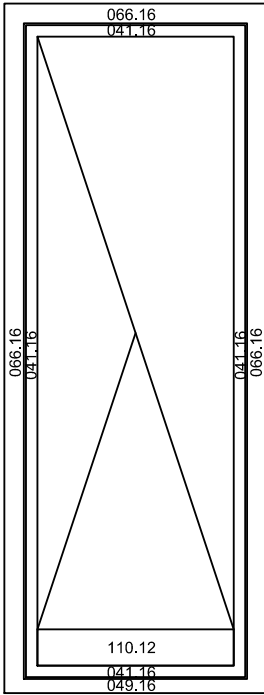

## 2 Typenübersicht

- 1    Legende Profilübersicht
- 2    **Typenübersicht**
- 3    Fensterschnitte Bene Braga
- 4    Schnitte Hebe Schiebetür Flächenbündig Bene
- 5    Türschnitte Bene Braga
- 6    Aussenverglasung Bene Braga

Typen Nr.	Bezeichnung	Seite
Typ 1	Fenster 1 - flügelig	2.01
Typ 2	Fenster 2 - flügelig mit Schlagleiste	2.01
Typ 3	Fenster 2 - teilig mit Setzholz	2.01
Typ 4	Fenster 3 - flügelig mit Schlagleiste	2.01
Typ 5	Fenster 3 - teilig mit 2 Setzhölzern	2.02
Typ 6	Tür 1 - flügelig	2.02
Typ 7	Tür 2 - flügelig mit Schlagleiste	2.03
Typ 8	Tür 2 - teilig mit Setzholz	2.03
Typ 9	Tür 3 - flügelig mit Schlagleiste	2.04
Typ 10	Tür 3 - flügelig mit 2 Setzhölzern	2.04
Typ 11	Fixelement 1 - teilig	2.05
Typ 12	Fixelement 2 - teilig mit Setzholz	2.05
Typ 13	Fixelement 3 - teilig mit 2 Setzhölzern	2.05
Typ 14	Fixelement 1 - teilig mit Sockelverbreiterung	2.06
Typ 15	Fixelement 2 - teilig mit Setzholz und Sockelverbreiterung	2.06
Typ 16	Fixelement 3 - teilig mit 2 Setzhölzern und Sockelverbreiterung	2.07
Typ 17	Fenster 4 - flügelig mit Setzholz und 2 Schlagleisten	2.07
Typ 18	Fenster 4 - flügelig mit 2 Setzhölzern und Schlagleiste	2.07
Typ 19	Fenster mit 2 Setzhölzern und einer Schlagleiste, links und rechts fix	2.08
Typ 20		
Typ 21		
Typ 31	Eingangstür	
Typ 32	Eingangstür mit Seitenteil	
Typ 33	Eingangstür mit 2 Seitenteilen	

Typ 1) Fenster einflügelig

Typ 2) Fenster zweiflügelig mit Schlagleiste

Typ 3) Fenster zweiflügelig mit Setzholz

Typ 4) Fenster dreiflügelig mit Schlagleiste

Typ 5) Fenster dreiteilig  
mit zwei Setzhölzern