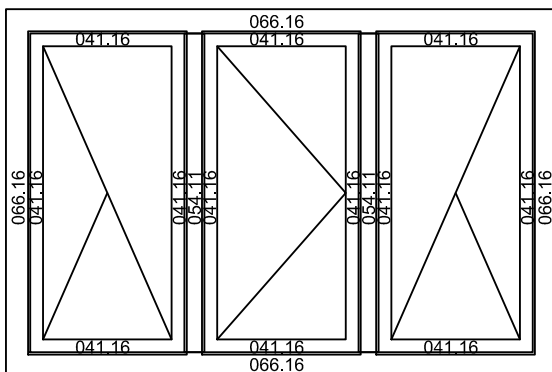

## 2 Typenübersicht

- 1    Legende Profilübersicht
- 2    **Typenübersicht**
- 3    Fensterschnitte Bene Braga
- 4    Schnitte Hebe Schiebetür Flächenbündig Bene
- 5    Türschnitte Bene Braga
- 6    Aussenverglasung Bene Braga

Typen Nr.	Bezeichnung	Seite
Typ 1	Fenster 1 - flügelig	2.01
Typ 2	Fenster 2 - flügelig mit Schlagleiste	2.01
Typ 3	Fenster 2 - teilig mit Setzholz	2.01
Typ 4	Fenster 3 - flügelig mit Schlagleiste	2.01
Typ 5	Fenster 3 - teilig mit 2 Setzhölzern	2.02
Typ 6	Tür 1 - flügelig	2.02
Typ 7	Tür 2 - flügelig mit Schlagleiste	2.03
Typ 8	Tür 2 - teilig mit Setzholz	2.03
Typ 9	Tür 3 - flügelig mit Schlagleiste	2.04
Typ 10	Tür 3 - flügelig mit 2 Setzhölzern	2.04
Typ 11	Fixelement 1 - teilig	2.05
Typ 12	Fixelement 2 - teilig mit Setzholz	2.05
Typ 13	Fixelement 3 - teilig mit 2 Setzhölzern	2.05
Typ 14	Fixelement 1 - teilig mit Sockelverbreiterung	2.06
Typ 15	Fixelement 2 - teilig mit Setzholz und Sockelverbreiterung	2.06
Typ 16	Fixelement 3 - teilig mit 2 Setzhölzern und Sockelverbreiterung	2.07
Typ 17	Fenster 4 - flügelig mit Setzholz und 2 Schlagleisten	2.07
Typ 18	Fenster 4 - flügelig mit 2 Setzhölzern und Schlagleiste	2.07
Typ 19	Fenster mit 2 Setzhölzern und einer Schlagleiste, links und rechts fix	2.08
Typ 20		
Typ 21		
Typ 31	Eingangstür	
Typ 32	Eingangstür mit Seitenteil	
Typ 33	Eingangstür mit 2 Seitenteilen	

Typ 1) Fenster einflügelig

Typ 2) Fenster zweiflügelig mit Schlagleiste

Typ 3) Fenster zweiflügelig mit Setzholz

Typ 4) Fenster dreiflügelig mit Schlagleiste

Typ 5) Fenster dreiteilig  
mit zwei Setzhölzern