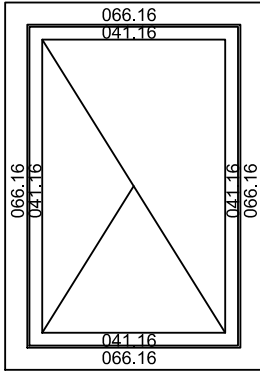

## 2 Typenübersicht

- 1    Legende Profilübersicht
- 2    **Typenübersicht**
- 3    Fensterschnitte Bene Braga
- 4    Schnitte Hebe Schiebetür Flächenbündig Bene
- 5    Türschnitte Bene Braga
- 6    Aussenverglasung Bene Braga

Typen Nr.	Bezeichnung	Seite
Typ 1	Fenster 1 - flügelig	2.01
Typ 2	Fenster 2 - flügelig mit Schlagleiste	2.01
Typ 3	Fenster 2 - teilig mit Setzholz	2.01
Typ 4	Fenster 3 - flügelig mit Schlagleiste	2.01
Typ 5	Fenster 3 - teilig mit 2 Setzhölzern	2.02
Typ 6	Tür 1 - flügelig	2.02
Typ 7	Tür 2 - flügelig mit Schlagleiste	2.03
Typ 8	Tür 2 - teilig mit Setzholz	2.03
Typ 9	Tür 3 - flügelig mit Schlagleiste	2.04
Typ 10	Tür 3 - flügelig mit 2 Setzhölzern	2.04
Typ 11	Fixelement 1 - teilig	2.05
Typ 12	Fixelement 2 - teilig mit Setzholz	2.05
Typ 13	Fixelement 3 - teilig mit 2 Setzhölzern	2.05
Typ 14	Fixelement 1 - teilig mit Sockelverbreiterung	2.06
Typ 15	Fixelement 2 - teilig mit Setzholz und Sockelverbreiterung	2.06
Typ 16	Fixelement 3 - teilig mit 2 Setzhölzern und Sockelverbreiterung	2.07
Typ 17	Fenster 4 - flügelig mit Setzholz und 2 Schlagleisten	2.07
Typ 18	Fenster 4 - flügelig mit 2 Setzhölzern und Schlagleiste	2.07
Typ 19	Fenster mit 2 Setzhölzern und einer Schlagleiste, links und rechts fix	2.08
Typ 20		
Typ 21		
Typ 31	Eingangstür	
Typ 32	Eingangstür mit Seitenteil	
Typ 33	Eingangstür mit 2 Seitenteilen	