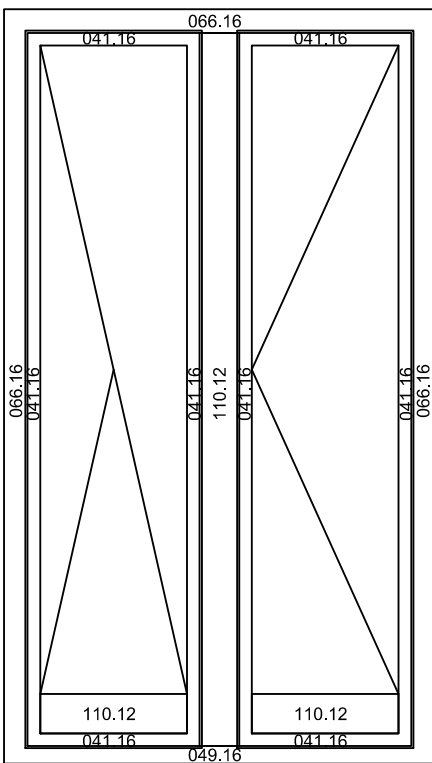

Typ 8) Türe zweiteilig
mit Setzholz