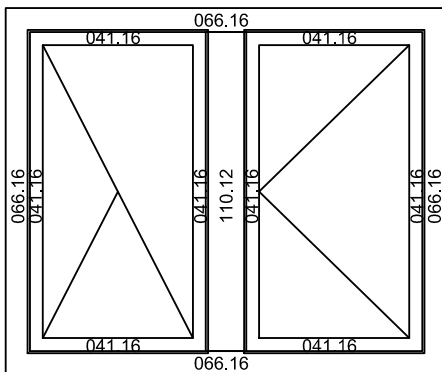

## 2 Typenübersicht

- 1    Legende Profilübersicht
- 2    **Typenübersicht**
- 3    Fensterschnitte Bene Braga
- 4    Schnitte Hebe Schiebetür Flächenbündig Bene
- 5    Türschnitte Bene Braga
- 6    Aussenverglasung Bene Braga

Typen Nr.	Bezeichnung	Seite
Typ 1	Fenster 1 - flügelig	2.01
Typ 2	Fenster 2 - flügelig mit Schlagleiste	2.01
Typ 3	Fenster 2 - teilig mit Setzholz	2.01
Typ 4	Fenster 3 - flügelig mit Schlagleiste	2.01
Typ 5	Fenster 3 - teilig mit 2 Setzhölzern	2.02
Typ 6	Tür 1 - flügelig	2.02
Typ 7	Tür 2 - flügelig mit Schlagleiste	2.03
Typ 8	Tür 2 - teilig mit Setzholz	2.03
Typ 9	Tür 3 - flügelig mit Schlagleiste	2.04
Typ 10	Tür 3 - flügelig mit 2 Setzhölzern	2.04
Typ 11	Fixelement 1 - teilig	2.05
Typ 12	Fixelement 2 - teilig mit Setzholz	2.05
Typ 13	Fixelement 3 - teilig mit 2 Setzhölzern	2.05
Typ 14	Fixelement 1 - teilig mit Sockelverbreiterung	2.06
Typ 15	Fixelement 2 - teilig mit Setzholz und Sockelverbreiterung	2.06
Typ 16	Fixelement 3 - teilig mit 2 Setzhölzern und Sockelverbreiterung	2.07
Typ 17	Fenster 4 - flügelig mit Setzholz und 2 Schlagleisten	2.07
Typ 18	Fenster 4 - flügelig mit 2 Setzhölzern und Schlagleiste	2.07
Typ 19	Fenster mit 2 Setzhölzern und einer Schlagleiste, links und rechts fix	2.08
Typ 20		
Typ 21		
Typ 31	Eingangstür	
Typ 32	Eingangstür mit Seitenteil	
Typ 33	Eingangstür mit 2 Seitenteilen	

Typ 1) Fenster einflügelig

Typ 2) Fenster zweiflügelig mit Schlagleiste

Typ 3) Fenster zweiflügelig mit Setzholz

Typ 4) Fenster dreiflügelig mit Schlagleiste

Typ 5) Fenster dreiteilig  
mit zwei Setzhölzern