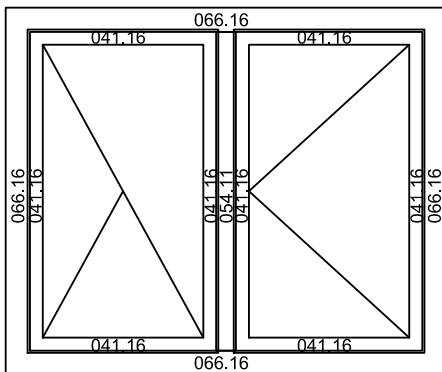

## 2 Typenübersicht

- 1    Legende Profilübersicht
- 2    **Typenübersicht**
- 3    Fensterschnitte Bene Braga
- 4    Schnitte Hebe Schiebetür Flächenbündig Bene
- 5    Türschnitte Bene Braga
- 6    Aussenverglasung Bene Braga

Typen Nr.	Bezeichnung	Seite
Typ 1	Fenster 1 - flügelig	2.01
Typ 2	Fenster 2 - flügelig mit Schlagleiste	2.01
Typ 3	Fenster 2 - teilig mit Setzholz	2.01
Typ 4	Fenster 3 - flügelig mit Schlagleiste	2.01
Typ 5	Fenster 3 - teilig mit 2 Setzhölzern	2.02
Typ 6	Tür 1 - flügelig	2.02
Typ 7	Tür 2 - flügelig mit Schlagleiste	2.03
Typ 8	Tür 2 - teilig mit Setzholz	2.03
Typ 9	Tür 3 - flügelig mit Schlagleiste	2.04
Typ 10	Tür 3 - flügelig mit 2 Setzhölzern	2.04
Typ 11	Fixelement 1 - teilig	2.05
Typ 12	Fixelement 2 - teilig mit Setzholz	2.05
Typ 13	Fixelement 3 - teilig mit 2 Setzhölzern	2.05
Typ 14	Fixelement 1 - teilig mit Sockelverbreiterung	2.06
Typ 15	Fixelement 2 - teilig mit Setzholz und Sockelverbreiterung	2.06
Typ 16	Fixelement 3 - teilig mit 2 Setzhölzern und Sockelverbreiterung	2.07
Typ 17	Fenster 4 - flügelig mit Setzholz und 2 Schlagleisten	2.07
Typ 18	Fenster 4 - flügelig mit 2 Setzhölzern und Schlagleiste	2.07
Typ 19	Fenster mit 2 Setzhölzern und einer Schlagleiste, links und rechts fix	2.08
Typ 20		
Typ 21		
Typ 31	Eingangstür	
Typ 32	Eingangstür mit Seitenteil	
Typ 33	Eingangstür mit 2 Seitenteilen	

Typ 1) Fenster einflügelig

Typ 2) Fenster zweiflügelig mit Schlagleiste

Typ 3) Fenster zweiflügelig mit Setzholz

Typ 4) Fenster dreiflügelig mit Schlagleiste

Typ 5) Fenster dreiteilig  
mit zwei Setzhölzern