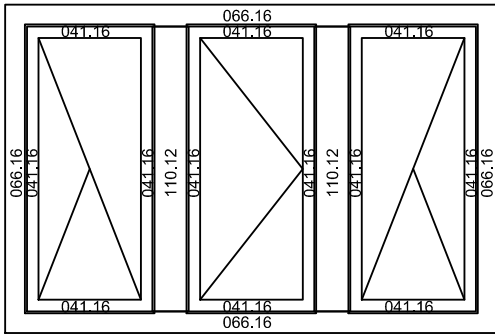

Typen Nr.	Bezeichnung	Seite
Typ 1	Fenster 1 - flügelig	2.01
Typ 2	Fenster 2 - flügelig mit Schlagleiste	2.01
Typ 3	Fenster 2 - teilig mit Setzholz	2.01
Typ 4	Fenster 3 - flügelig mit Schlagleiste	2.01
Typ 5	Fenster 3 - teilig mit 2 Setzhölzern	2.02
Typ 6	Tür 1 - flügelig	2.02
Typ 7	Tür 2 - flügelig mit Schlagleiste	2.03
Typ 8	Tür 2 - teilig mit Setzholz	2.03
Typ 9	Tür 3 - flügelig mit Schlagleiste	2.04
Typ 10	Tür 3 - flügelig mit 2 Setzhölzern	2.04
Typ 11	Fixelement 1 - teilig	2.05
Typ 12	Fixelement 2 - teilig mit Setzholz	2.05
Typ 13	Fixelement 3 - teilig mit 2 Setzhölzern	2.05
Typ 14	Fixelement 1 - teilig mit Sockelverbreiterung	2.06
Typ 15	Fixelement 2 - teilig mit Setzholz und Sockelverbreiterung	2.06
Typ 16	Fixelement 3 - teilig mit 2 Setzhölzern und Sockelverbreiterung	2.07
Typ 17	Fenster 4 - flügelig mit Setzholz und 2 Schlagleisten	2.07
Typ 18	Fenster 4 - flügelig mit 2 Setzhölzern und Schlagleiste	2.07
Typ 19	Fenster mit 2 Setzhölzern und einer Schlagleiste, links und rechts fix	2.08
Typ 20		
Typ 21		
Typ 31	Eingangstür	
Typ 32	Eingangstür mit Seitenteil	
Typ 33	Eingangstür mit 2 Seitenteilen	

Typ 1) Fenster einflügelig

Typ 2) Fenster zweiflügelig mit Schlagleiste

Typ 3) Fenster zweiflügelig mit Setzholz

Typ 4) Fenster dreiflügelig mit Schlagleiste

Typ 5) Fenster dreiteilig  
mit zwei Setzhölzern