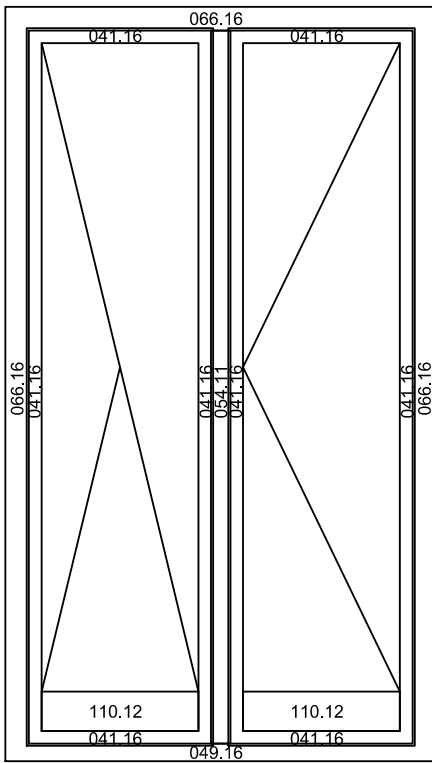

Typ 7) Türe zweiflügelig
mit Schlagleiste